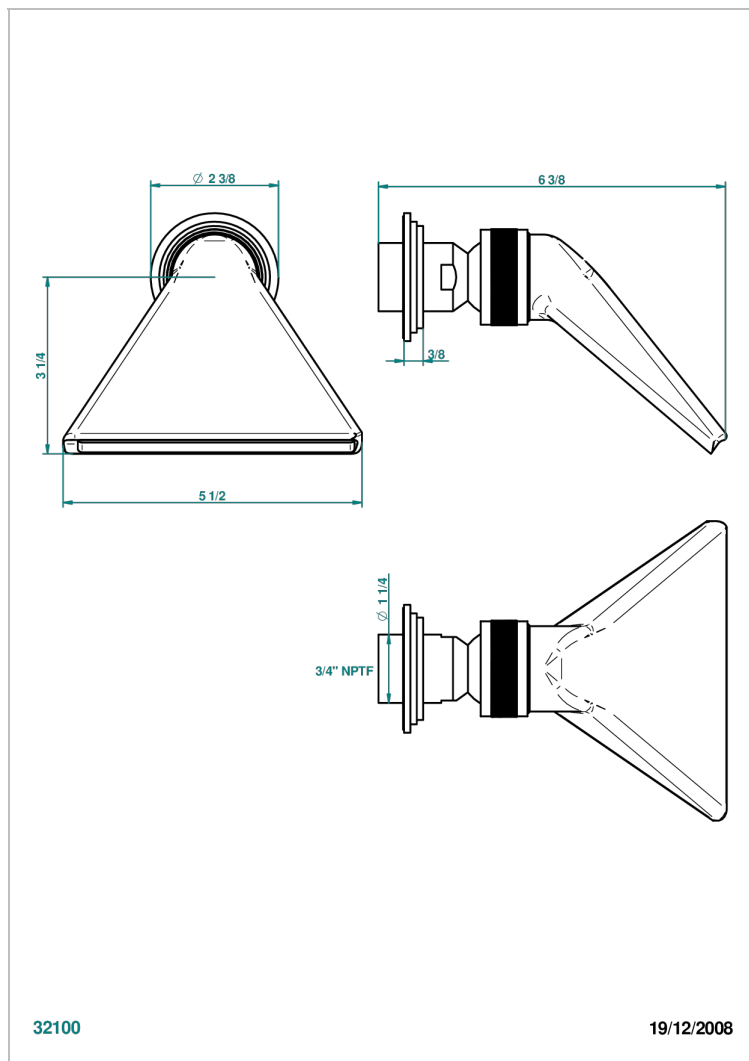

G2K-3640/US

Douche sportive 3/4" - standard américain

CARACTÉRISTIQUES

- Jet cascade tonique
- Utilisation possible pour sauna
- Alimentation 3/4"
- Raccordement aux standards US

FINITIONS DISPONIBLES

Chromé - A02
Chromé / doré - G02
Chromé mat - C02
Doré brillant - F01
Doré mat - F07
Laiton fumé naturel - A13

Nickel brillant - B01
Nickel mat - C01
Noir mat céramique - D30
Or pâle - F30
Or pâle mat - F31
Pvd blush - H62

Pvd blush mat - H60
Pvd couleur bronze brown - F33
Pvd couleur bronze brown - mat - F34
Pvd couleur doré - H52
Pvd couleur doré mat - H53
Pvd couleur laiton - H49