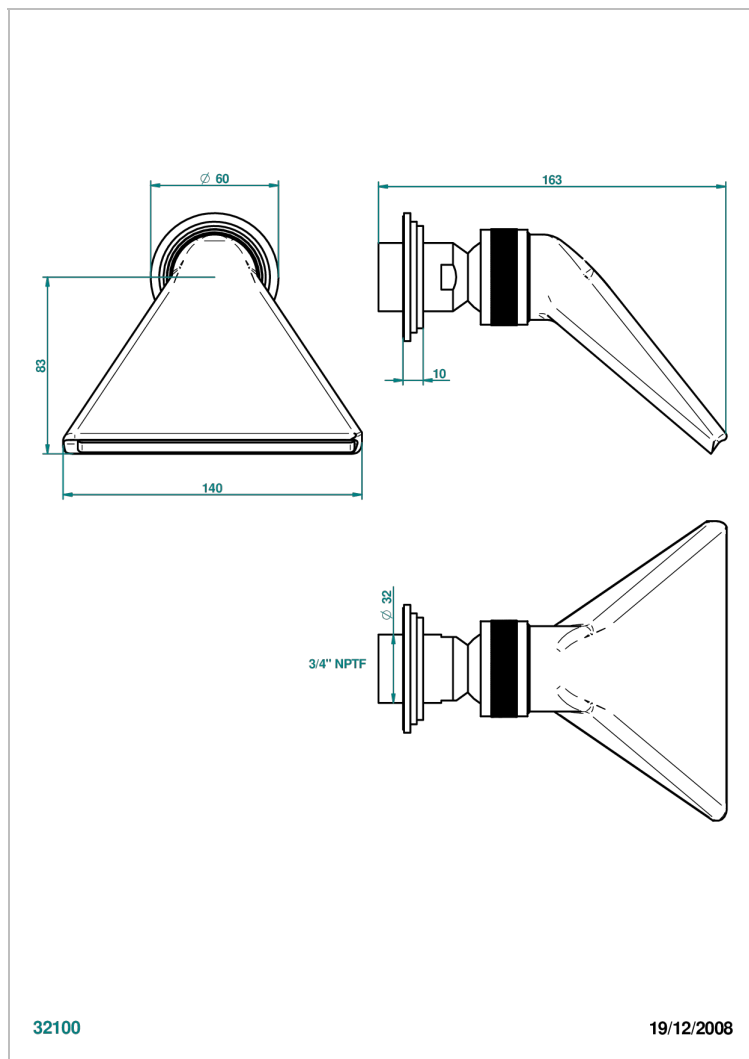

G2J-3640/US

Douche sportive 3/4" - standard américain

32100

19/12/2008

## CARACTÉRISTIQUES

- Jet cascade tonique
- Utilisation possible pour sauna
- Alimentation 3/4"
- Raccordement aux standards US