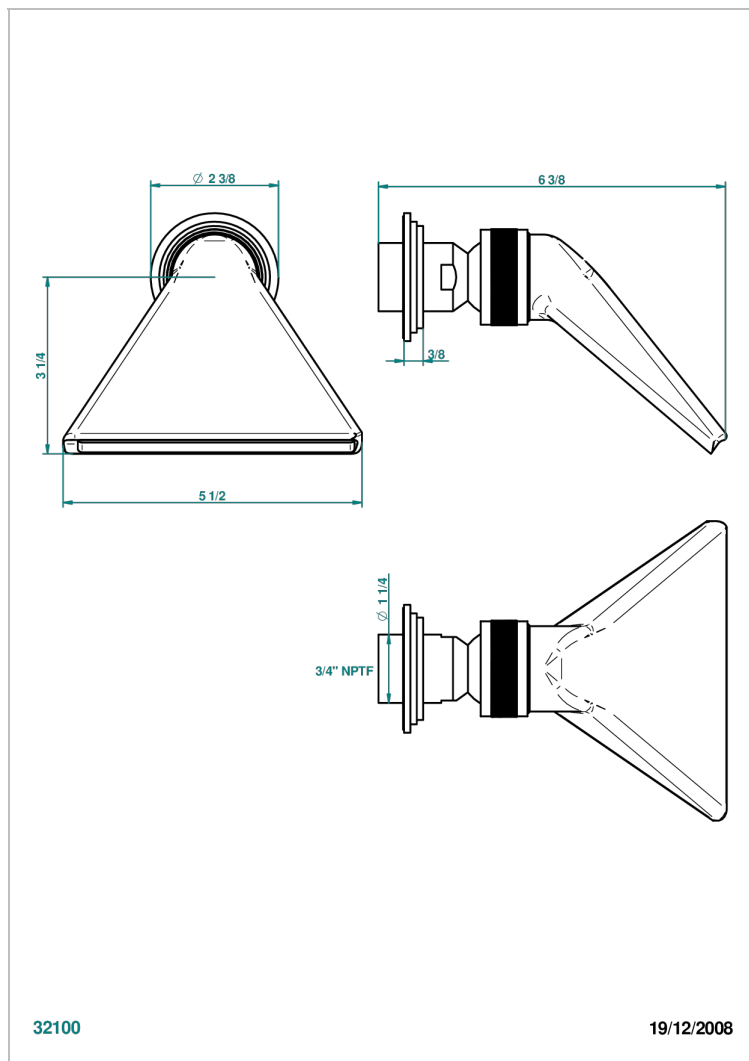

G2J-3640/US

Douche sportive 3/4" - standard américain

CARACTÉRISTIQUES

- Jet cascade tonique
- Utilisation possible pour sauna
- Alimentation 3/4"
- Raccordement aux standards US

FINITIONS DISPONIBLES

Chromé - A02
Chromé / doré - G02
Chromé mat - C02
Doré brillant - F01
Doré mat - F07
Laiton fumé naturel - A13

Nickel brillant - B01
Nickel mat - C01
Noir mat céramique - D30
Or pâle - F30
Or pâle mat - F31
Pvd blush - H62

Pvd blush mat - H60
Pvd couleur bronze brown - F33
Pvd couleur bronze brown - mat - F34
Pvd couleur doré - H52
Pvd couleur doré mat - H53
Pvd couleur laiton - H49