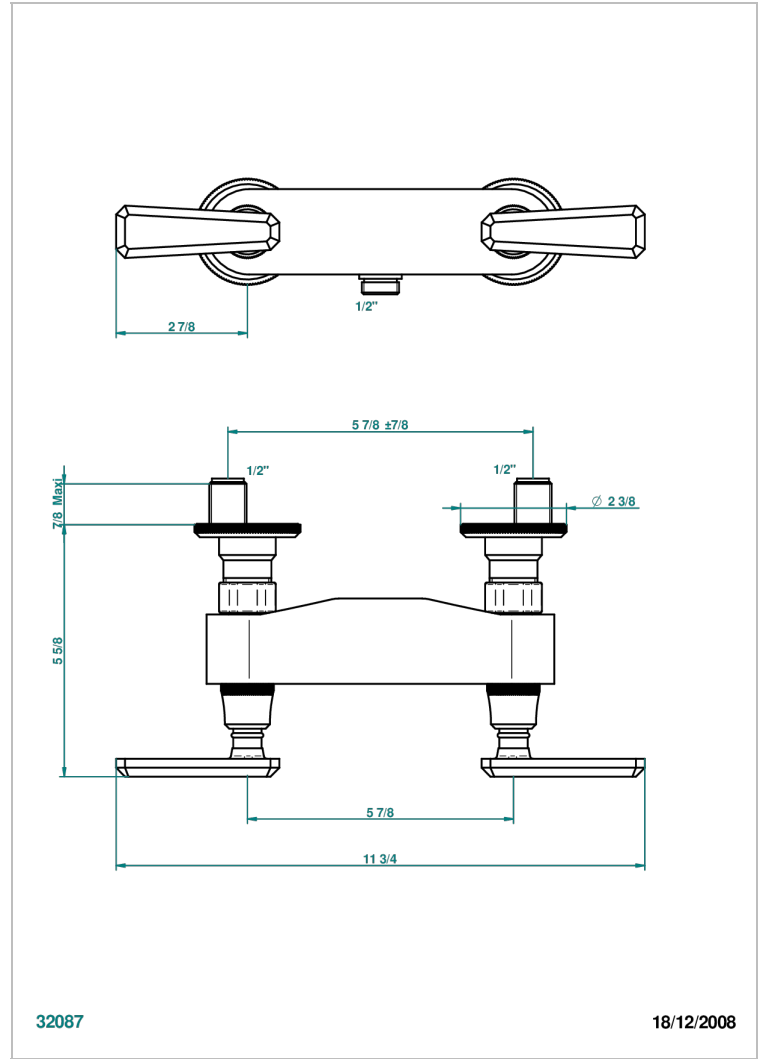

# TRADITION A MANETTES

A58-64

Mélangeur de douche 1/2", entraxe 150 mm (+ ou- 22)

THG<sup>®</sup>  
PARIS

## CARACTÉRISTIQUES

- ACS : 17ACCLY652
- NF : NF EN 200 - IA - Chrome