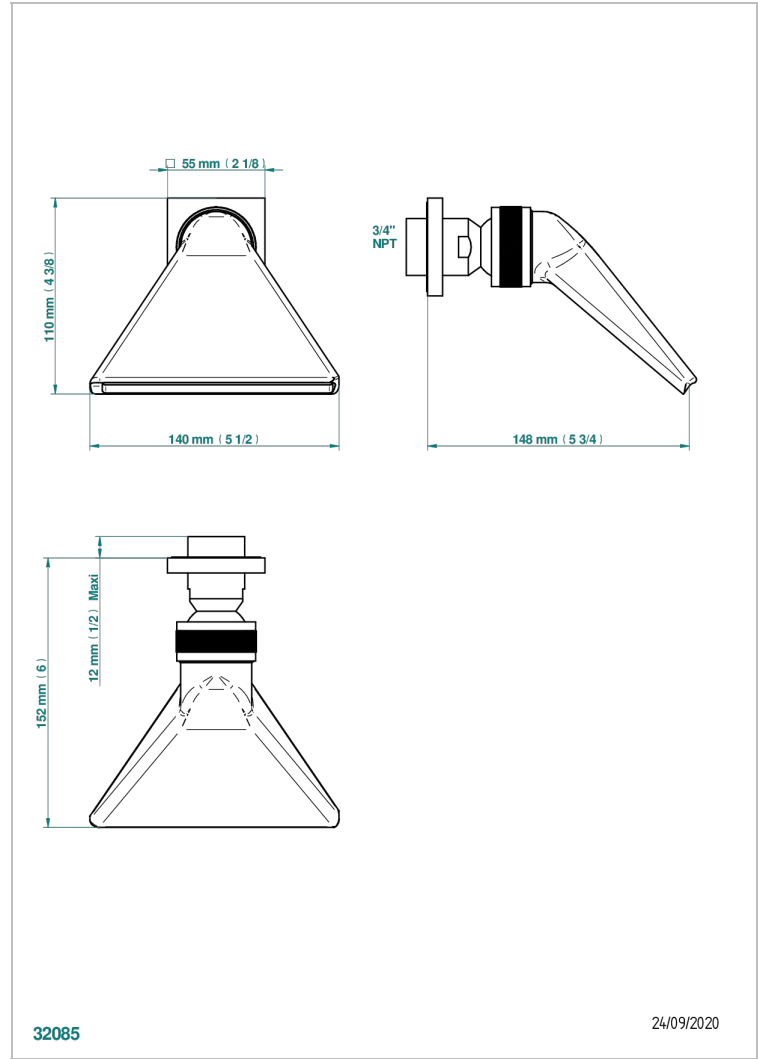

# BELUGA A MANETTES

G1U-3640/US

Douche sportive 3/4" - standard américain

THG<sup>®</sup>  
PARIS

## CARACTÉRISTIQUES

- Jet cascade tonique
- Utilisation possible pour sauna
- Alimentation 3/4"
- Raccordement aux standards US