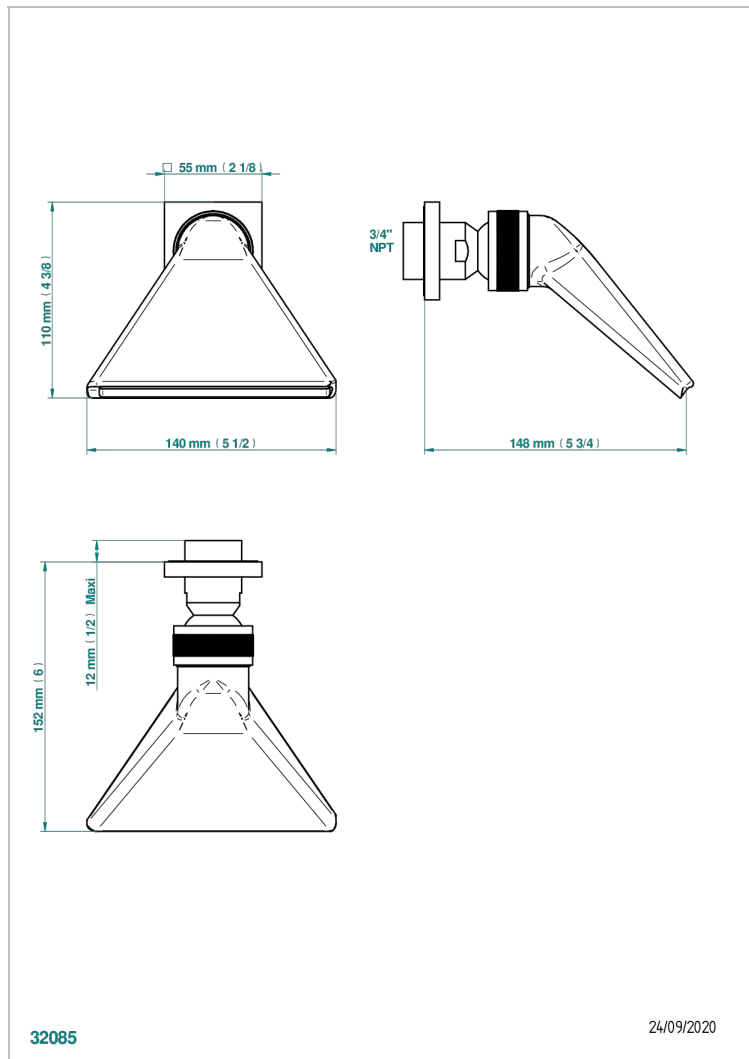

BELUGA CON MANETAS

G1U-3640/US

Shower head, cast deluge with 3/4" connection

THG[®]
PARIS

CARACTERÍSTICAS

- Beluga con manetas
- Shower head, cast deluge with 3/4" connection

ACABADOS DISPONIBLES

Bronce claro - D01
Cerámica negra mate - D30
Cobre viejo mate - H07
Cromo - A02
Cromo / dorado - G02
Cromo mate - C02