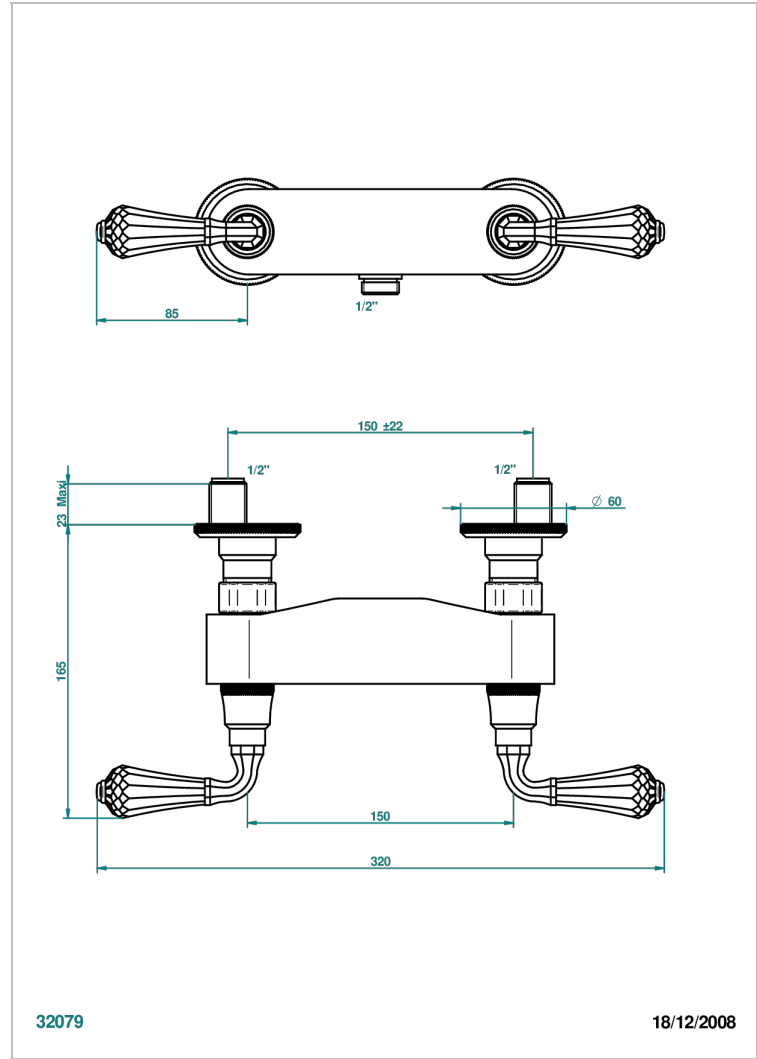

ART DECO CRISTAL

A56-64

Mélangeur de douche 1/2", entraxe 150 mm (+ ou- 22)

THG[®]
PARIS

32079

18/12/2008

CARACTÉRISTIQUES

- ACS : 17ACCLY652
- NF : NF EN 200 - IA - Chrome