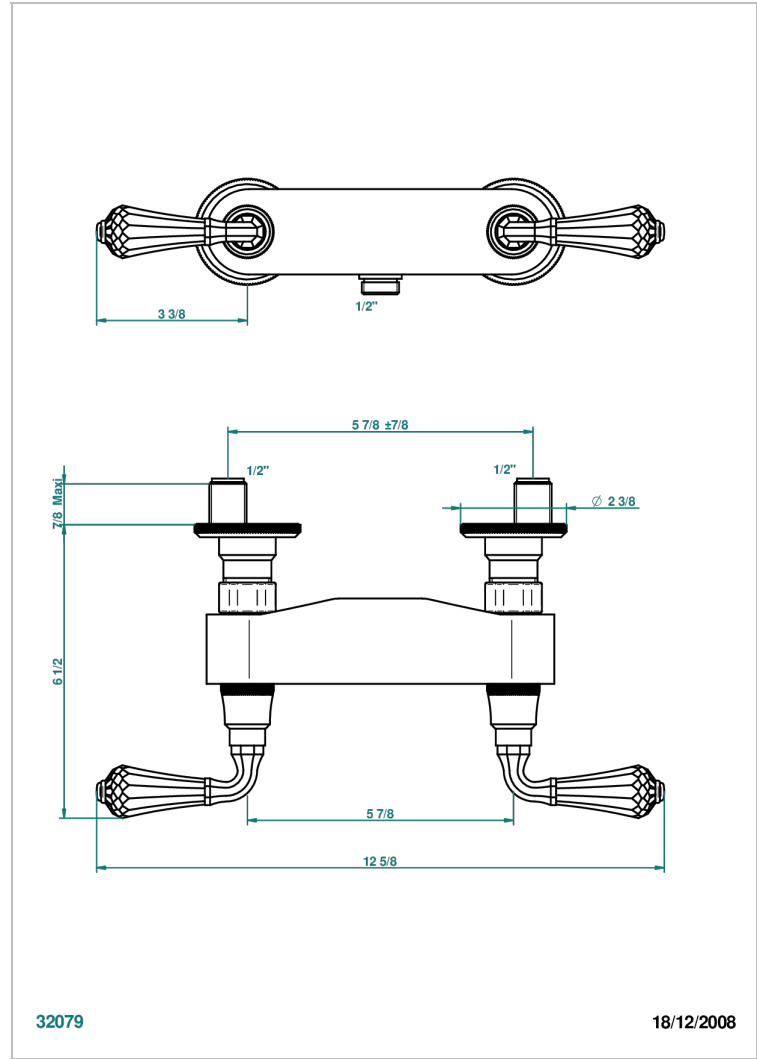

ART DECO CRISTAL

A56-64

Mélangeur de douche 1/2", entraxe 150 mm (+ ou- 22)

THG[®]
PARIS

CARACTÉRISTIQUES

- ACS : 17ACCLY652
- NF : NF EN 200 - IA - Chrome

CERTIFICATIONS

FINITIONS DISPONIBLES