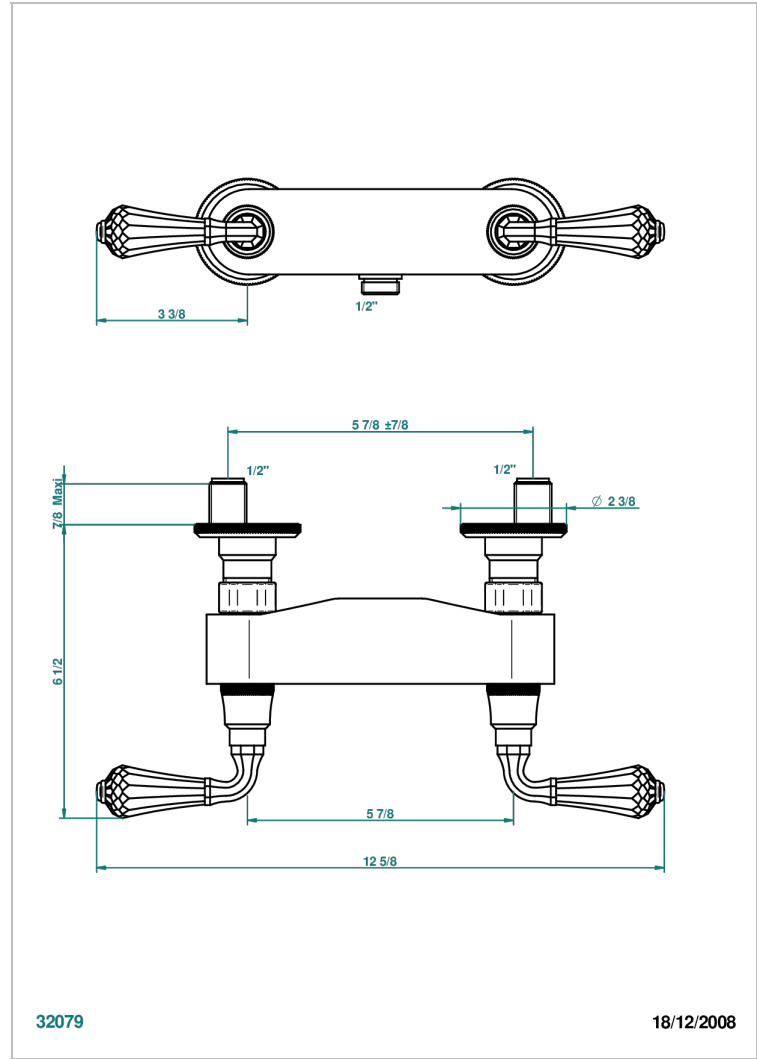

ART DECO CRYSTAL

A56-64

Monobloc de ducha visto (150 mm) 1/2"

THG[®]
PARIS

CARACTERÍSTICAS

- ACS : 17ACCLY652
- NF : NF EN 200 - IA - Chrome

ESTÁNDAR

ACABADOS DISPONIBLES