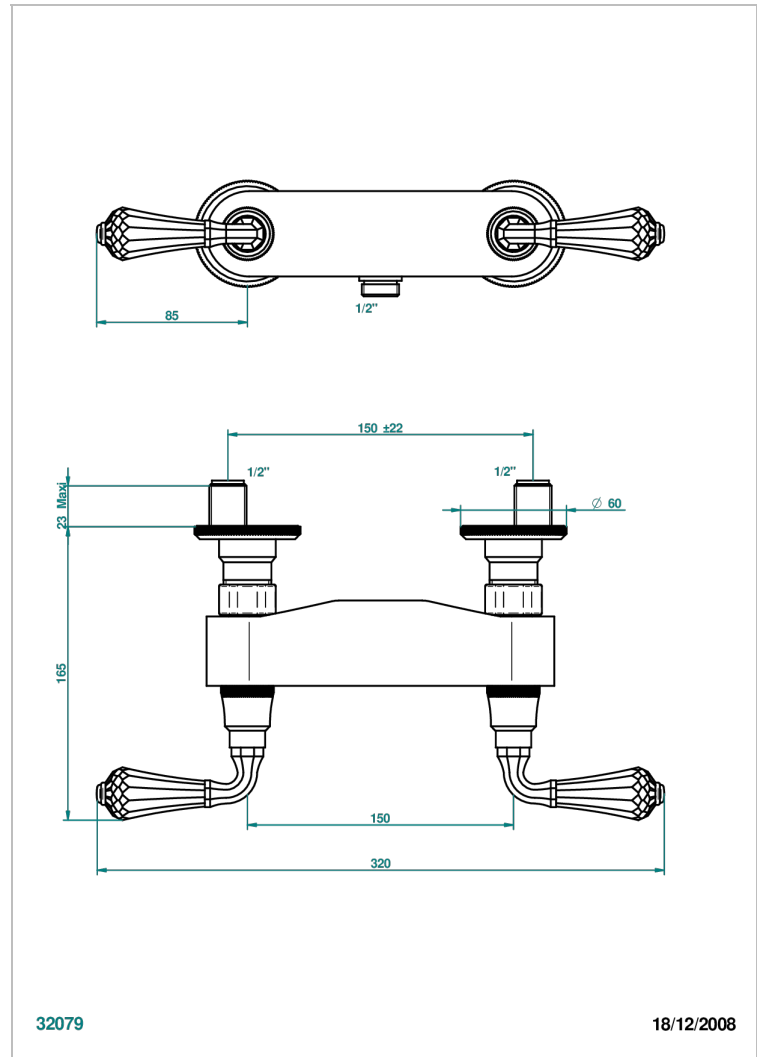

ART DECO CRYSTAL

A56-64

Monobloc de ducha visto (150 mm) 1/2"

THG[®]
PARIS

CARACTERÍSTICAS

- ACS : 17ACCLY652
- NF : NF EN 200 - IA - Chrome

ESTÁNDAR

ACABADOS DISPONIBLES