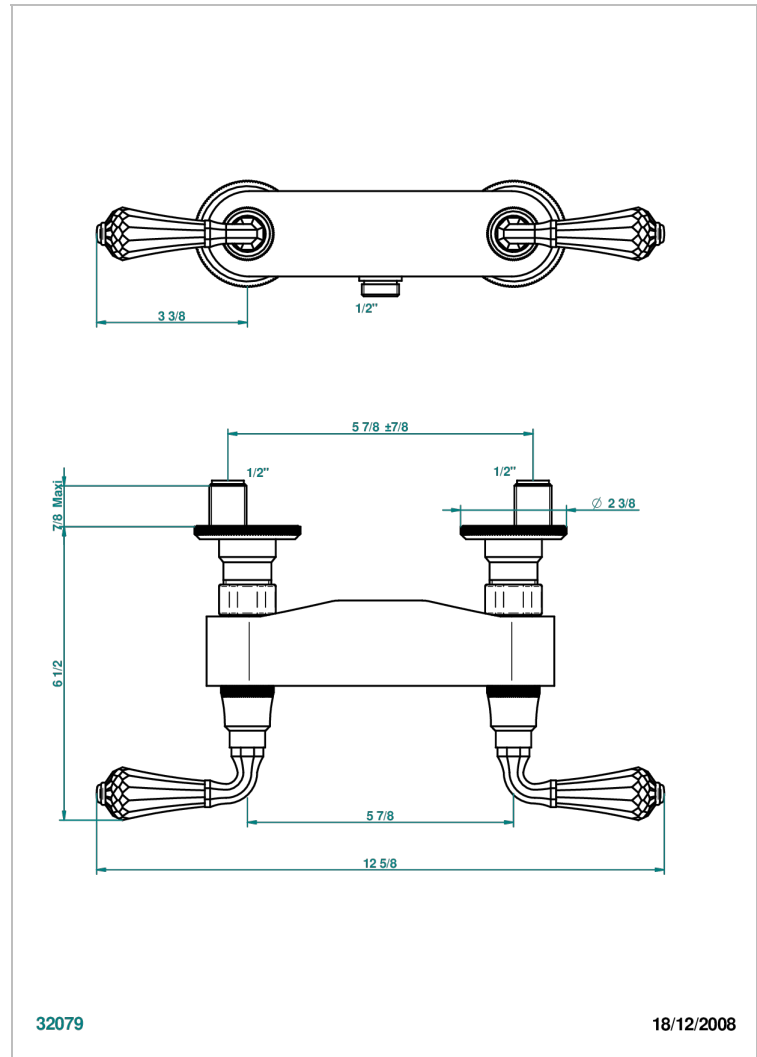

ART DECO CRYSTAL

A56-64

Monobloc de ducha visto (150 mm) 1/2"

THG[®]
PARIS

CARACTERÍSTICAS

- ACS : 17ACCLY652
- NF : NF EN 200 - IA - Chrome

ESTÁNDAR

ACABADOS DISPONIBLES