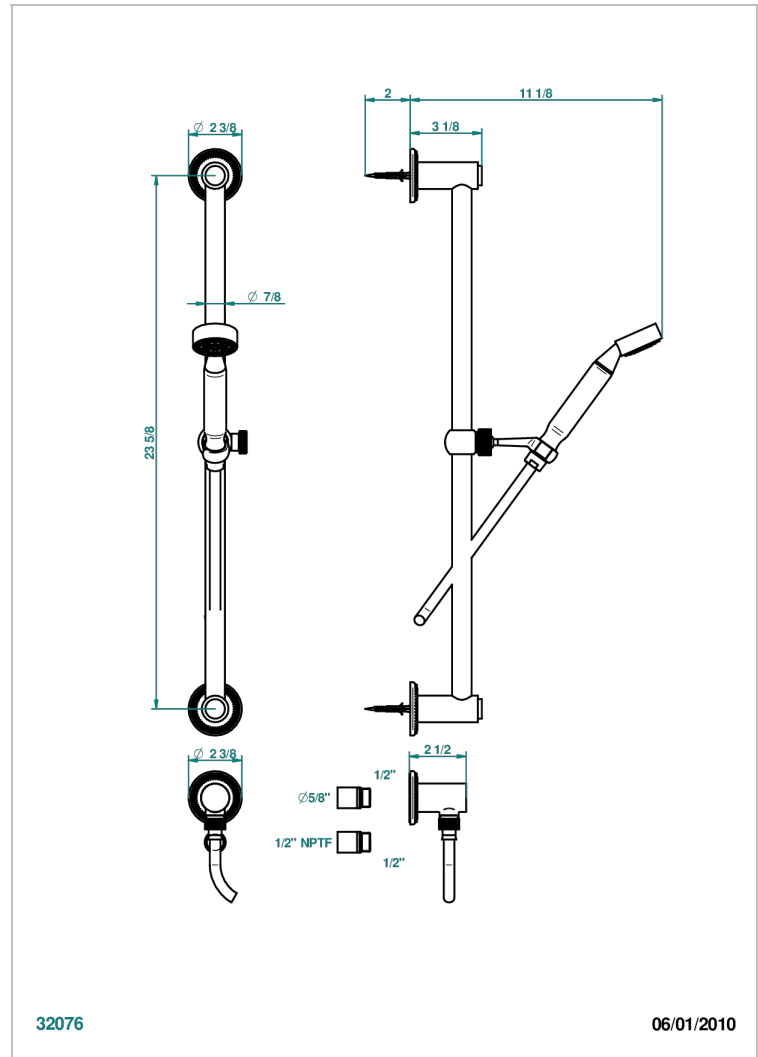

# DIPLOMATE ROYALE

U4D-58/US

Hand handle shower with slide bar and elbow

THG<sup>®</sup>  
PARIS

## CARACTERÍSTICAS

- Diplomate Royale
- Hand handle shower with slide bar and elbow

## ESPECIFICACIONES TÉCNICAS

- Recommandé : 3 bars (max. 5 bars) - Advised : 43,5 psi (max. 72 psi)
- 9,5 l/min à 3 bars (2.5 gpm at 43.5 psi)