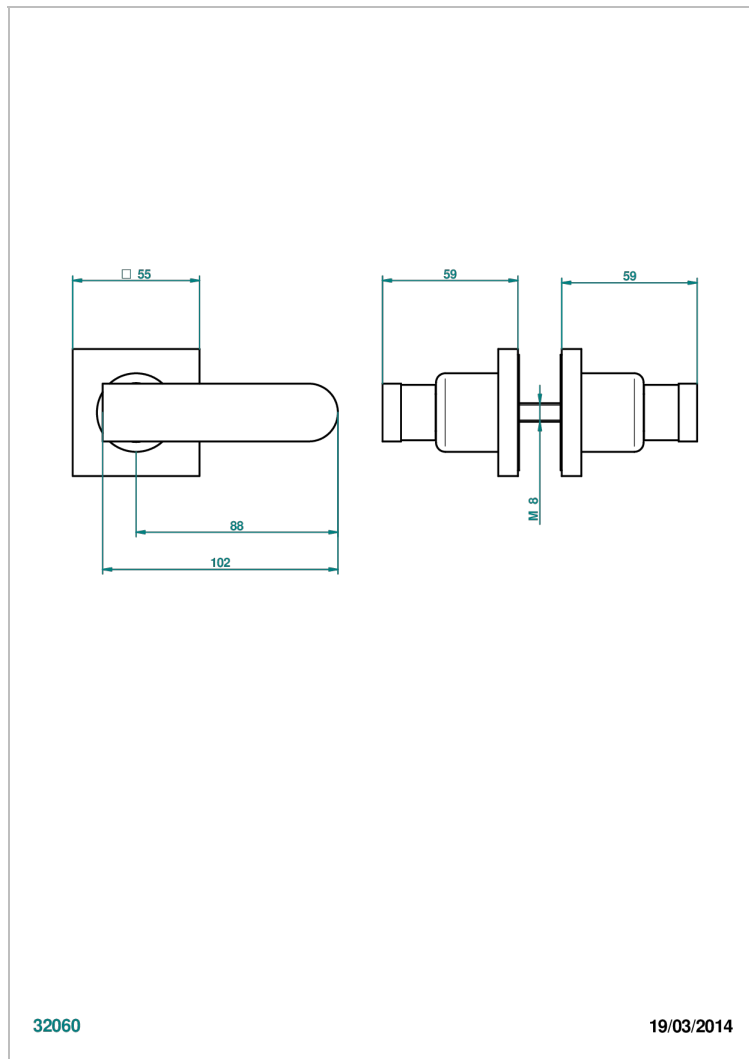

PROFIL METAL WITH LEVER

A6B-638V

大号按钮（一对）

THG[®]
PARIS

特色

- Profil Metal with lever
- 大号按钮（一对）

可选饰面

Black ceram - D30
Blush PVD - H62
Graphite PVD - H64
Matt Umber PVD - H67
Matt blush PVD - H60
Matt graphite PVD - H65