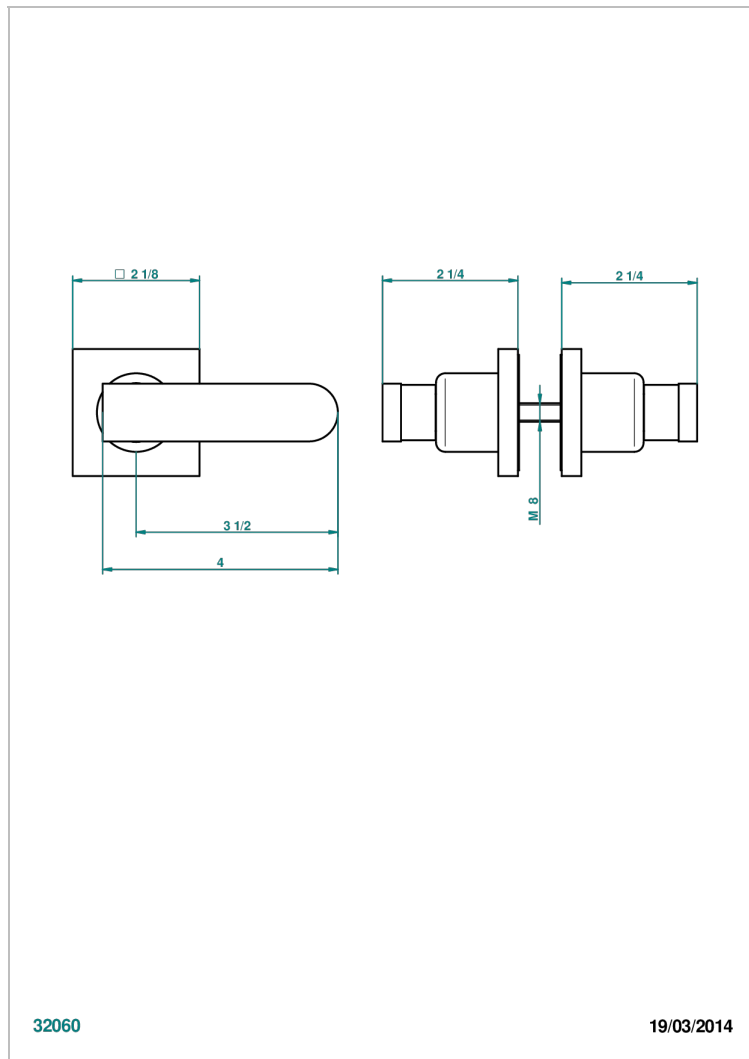

# PROFIL С РУКОЯТКАМИ

A6B-638V

Ручки большие, пара

THG<sup>®</sup>  
PARIS

32060

19/03/2014

## ХАРАКТЕРИСТИКИ

- Profil с рукоятками
- Ручки большие, пара