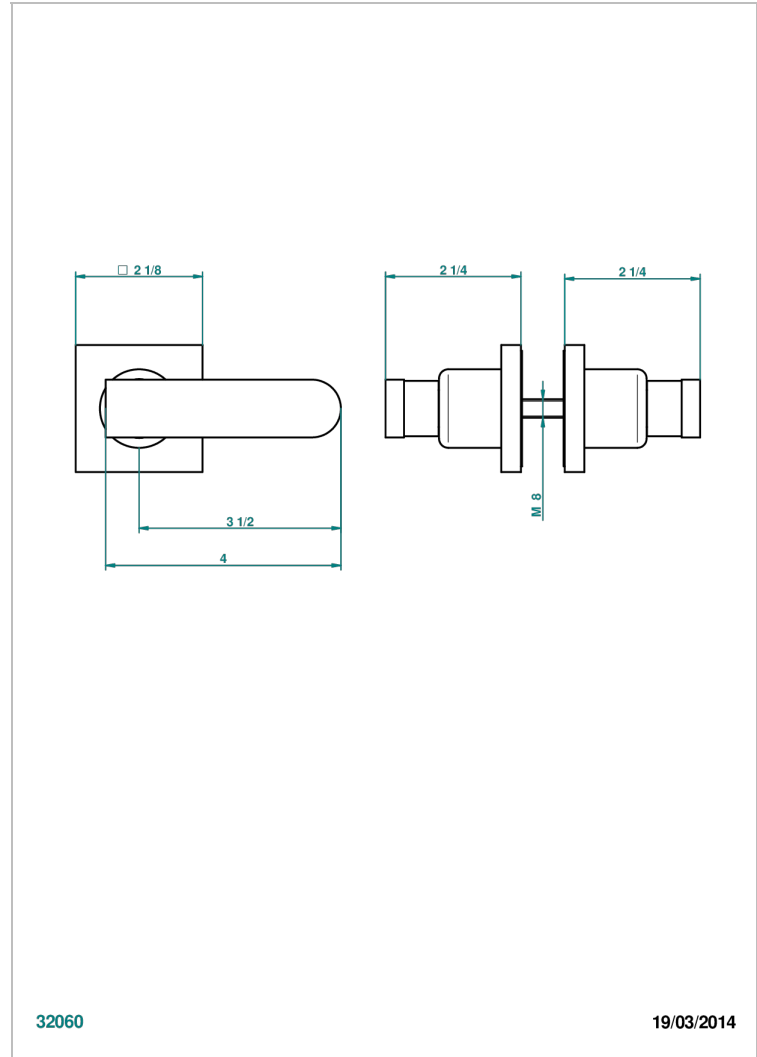

PROFIL METAL WITH LEVER

A6B-638V

大号按钮（一对）

THG[®]
PARIS

32060

19/03/2014

特色

- Profil Metal with lever
- 大号按钮（一对）