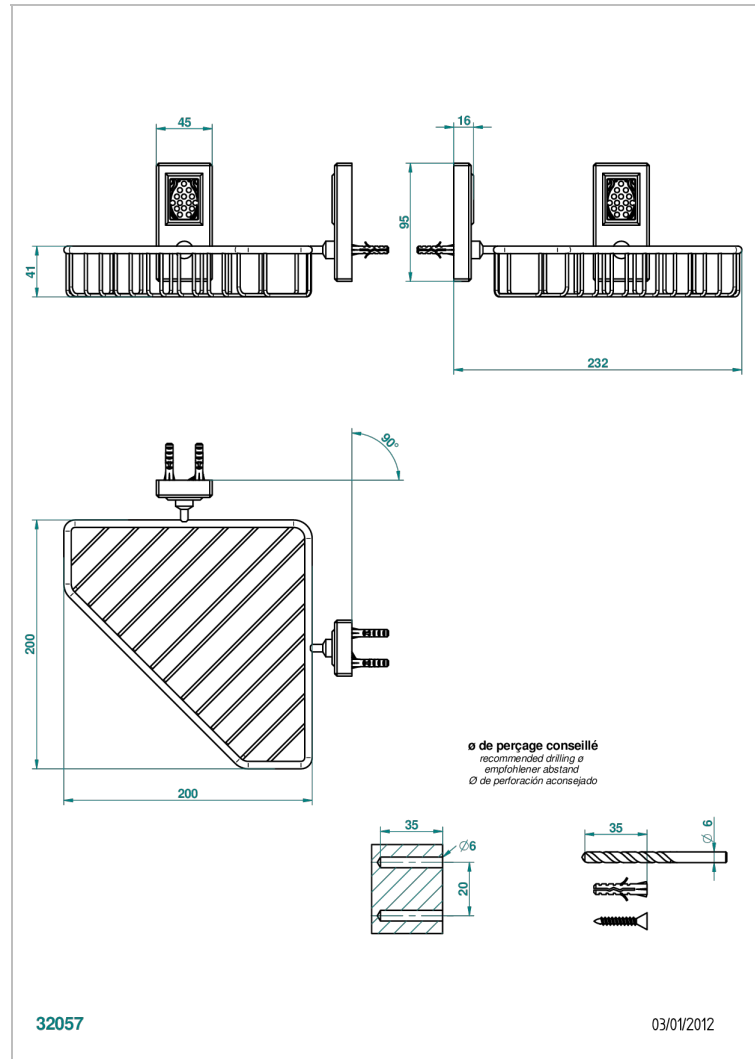

METROPOLIS CRISTAL CLAIR A MANETTES

A2B-3623

Porte-savon fil d'angle 200x200 mm avec rosaces

THG[®]
PARIS

CARACTÉRISTIQUES

- Accessoire en laiton

FINITIONS DISPONIBLES

Chromé - A02
Chromé / doré - G02
Chromé mat - C02
Doré brillant - F01
Doré mat - F07
Nickel brillant - B01

Nickel mat - C01
Noir mat céramique - D30
Or pâle - F30
Or pâle mat - F31
Pvd blush - H62
Pvd blush mat - H60

Pvd couleur bronze brown - F33
Pvd couleur bronze brown - mat - F34
Pvd couleur doré - H52
Pvd couleur doré mat - H53
Pvd couleur laiton - H49
Pvd couleur laiton mat - H50