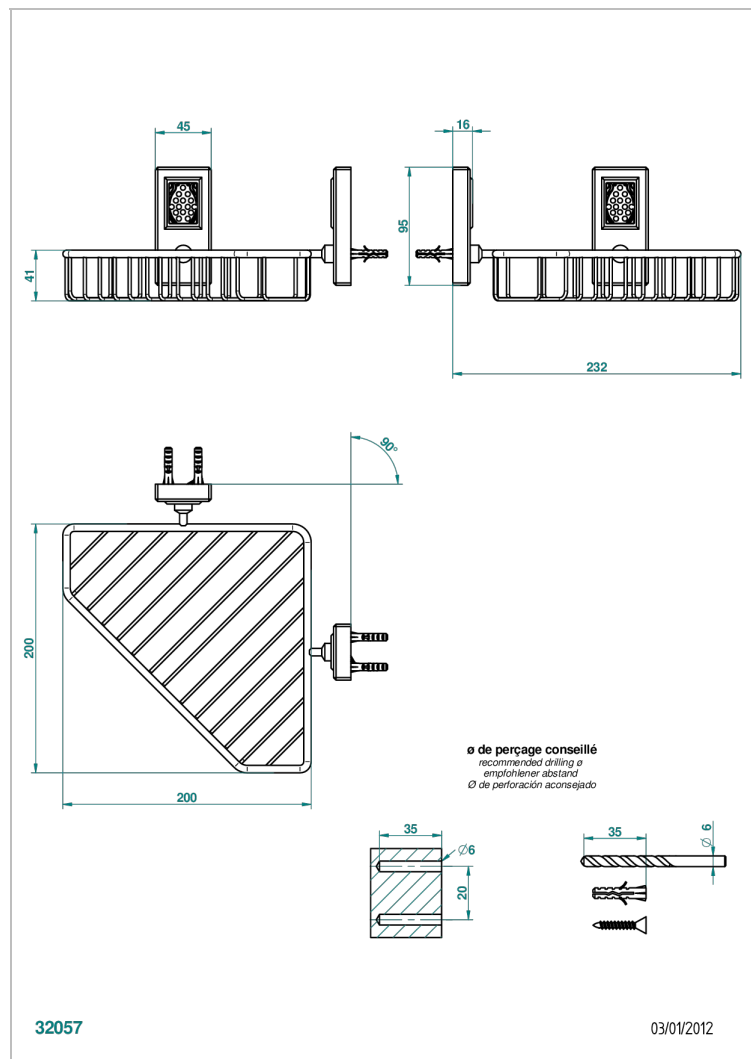

# METROPOLIS CRISTAL CLARO CON MANETAS

THG<sup>®</sup>  
PARIS

A2B-3623

Jabonera