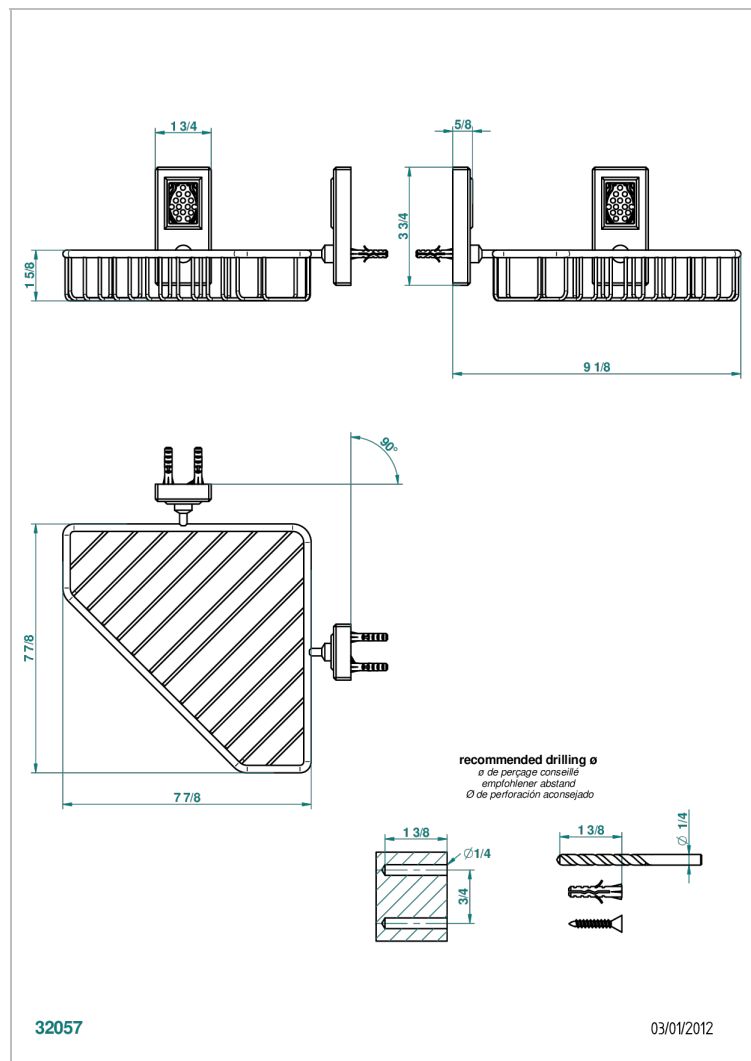

METROPOLIS CRISTAL CLAIR A MANETTES

A2B-3623

Porte-savon fil d'angle 200x200 mm avec rosaces

CARACTÉRISTIQUES

- Accessoire en laiton

FINITIONS DISPONIBLES

Chromé - A02
Chromé / doré - G02
Chromé mat - C02
Doré brillant - F01
Doré mat - F07
Nickel brillant - B01