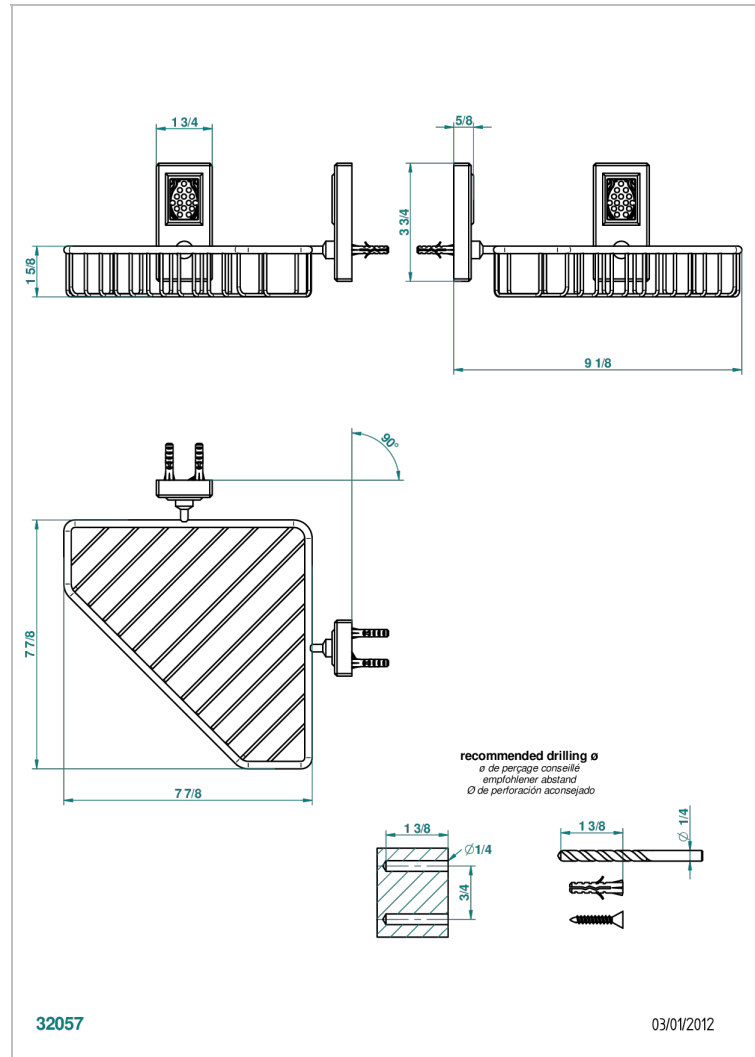

METROPOLIS CRISTAL CLARO CON MANETAS

A2B-3623

Jabonera

CARACTERÍSTICAS

- Métopolis cristal claro con manetas
- Jabonera

ACABADOS DISPONIBLES

Cerámica negra mate - D30
 Cromo - A02
 Cromo / dorado - G02
 Cromo mate - C02
 Dorado - F01
 Dorado mate - F07