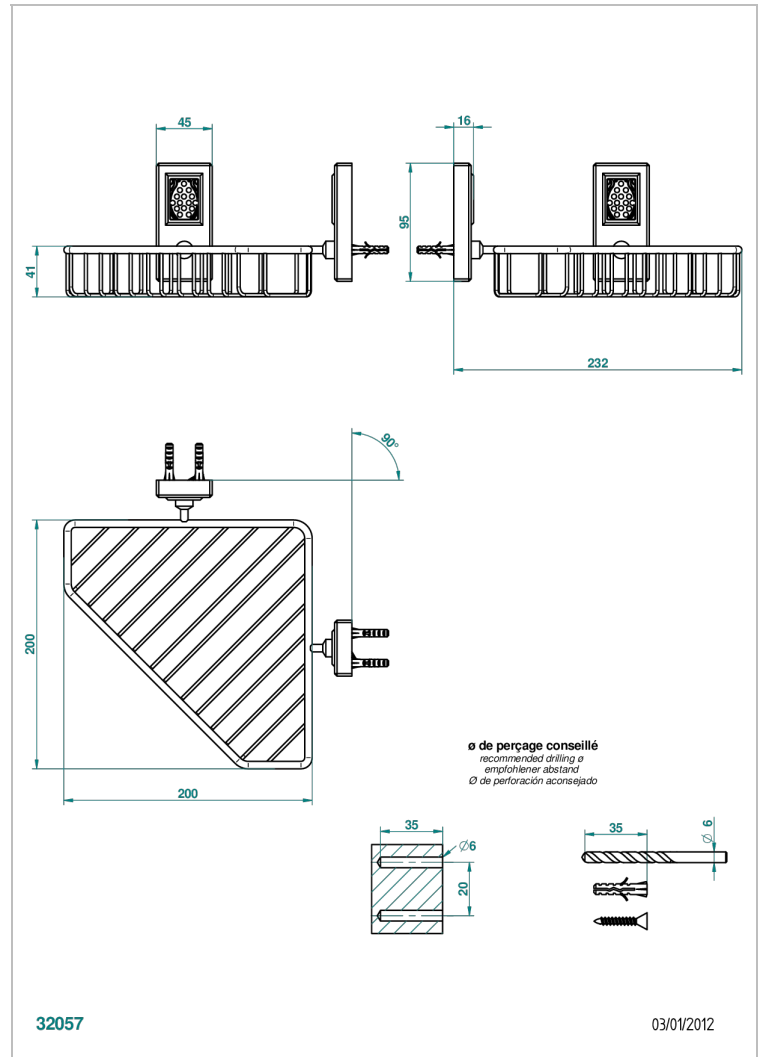

METROPOLIS CRISTAL CLAIR

A2A-3623

Porte-savon fil d'angle 200x200 mm avec rosaces

THG[®]
PARIS

CARACTÉRISTIQUES

- Accessoire en laiton

FINITIONS DISPONIBLES

Chromé - A02
Chromé / doré - G02
Chromé mat - C02
Doré brillant - F01
Doré mat - F07
Nickel brillant - B01