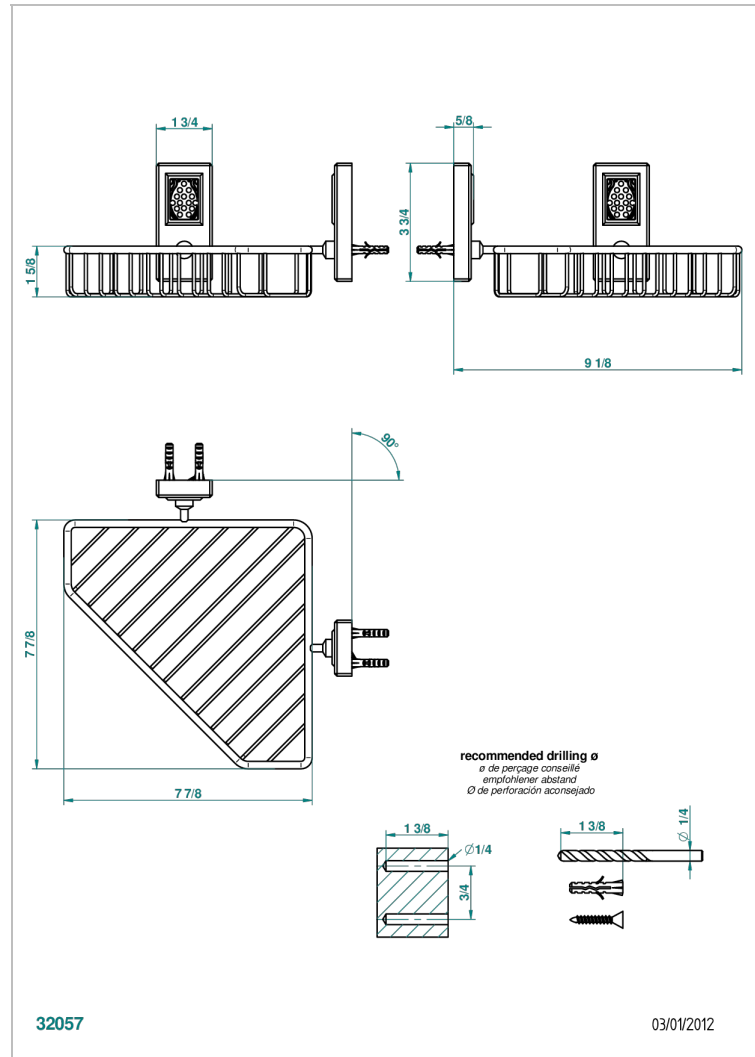

# METROPOLIS CRISTAL CLAIR

A2A-3623

Porte-savon fil d'angle 200x200 mm avec rosaces

THG<sup>®</sup>  
PARIS

## CARACTÉRISTIQUES

- Accessoire en laiton

Vieux nickel - H28