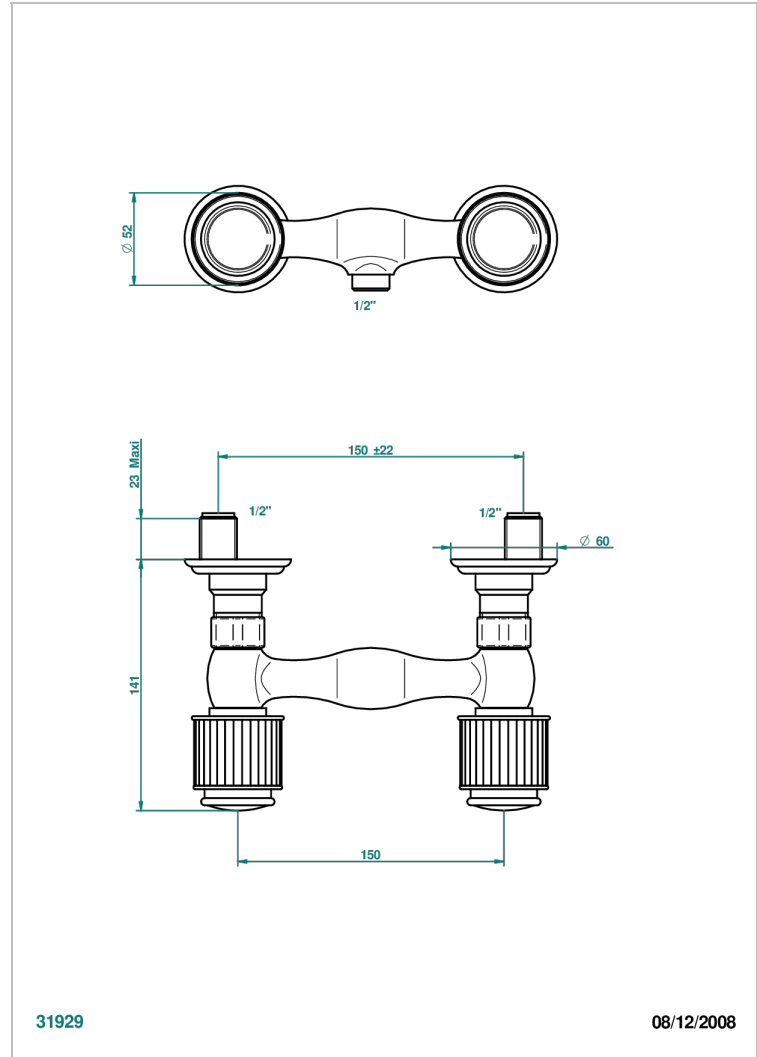

JAIPUR ONYX NOIR

A9C-64

Mélangeur de douche 1/2", entraxe 150 mm (+ ou - 22)

THG[®]
PARIS

31929

08/12/2008

CARACTÉRISTIQUES

- ACS : 17ACCLY652
- NF : NF EN 200 - IA - Chrome