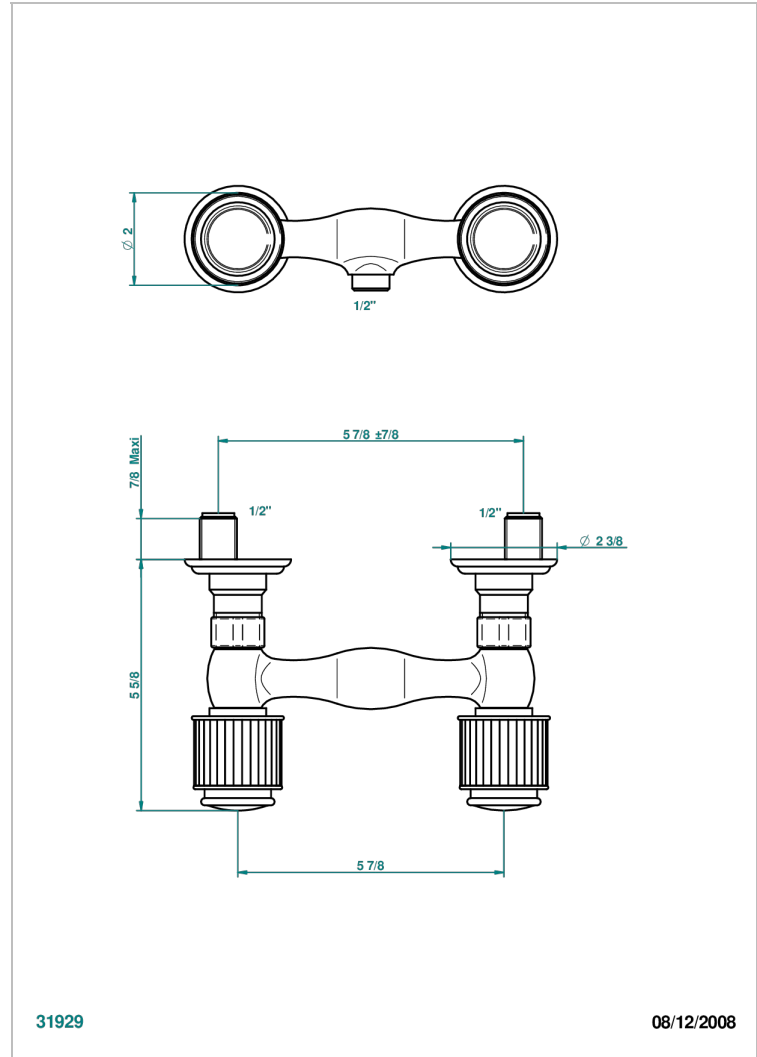

JAIPUR ONYX NOIR

A9C-64

Mélangeur de douche 1/2", entraxe 150 mm (+ ou - 22)

THG[®]
PARIS

31929

08/12/2008

CARACTÉRISTIQUES

- ACS : 17ACCLY652
- NF : NF EN 200 - IA - Chrome