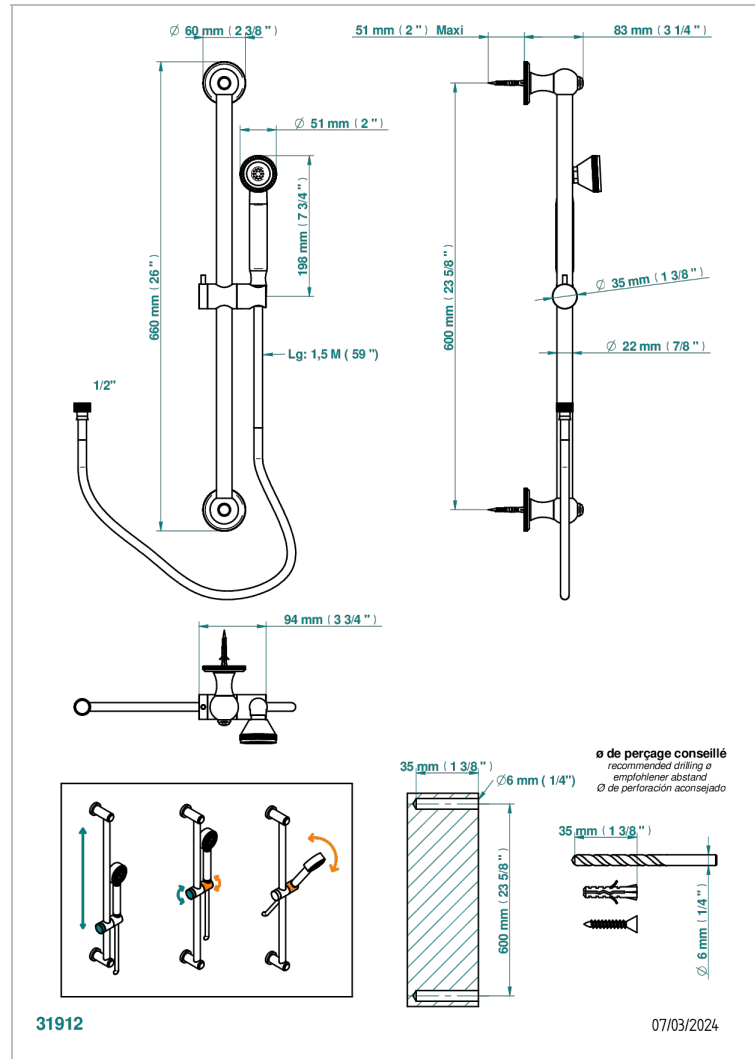

ART DECO CRISTAL

A56-58A

Barre de douche 60 cm sans sortie coudée, flexible 1m50 et douchette de style

THG
PARIS

CARACTÉRISTIQUES

- Art Déco Cristal
- Barre de douche 60 cm sans sortie coudée, flexible 1m50 et douchette de style

SPÉCIFICATIONS TECHNIQUES

- Recommandé : 3 bars (max. 5 bars) - Advised : 43,5 psi (max. 72 psi)
- 9,5 l/min à 3 bars (2.5 gpm at 43.5 psi)

FINITIONS DISPONIBLES

Bronze clair - D01
Chromé - A02
Chromé / doré - G02
Chromé mat - C02
Doré brillant - F01
Doré mat - F07