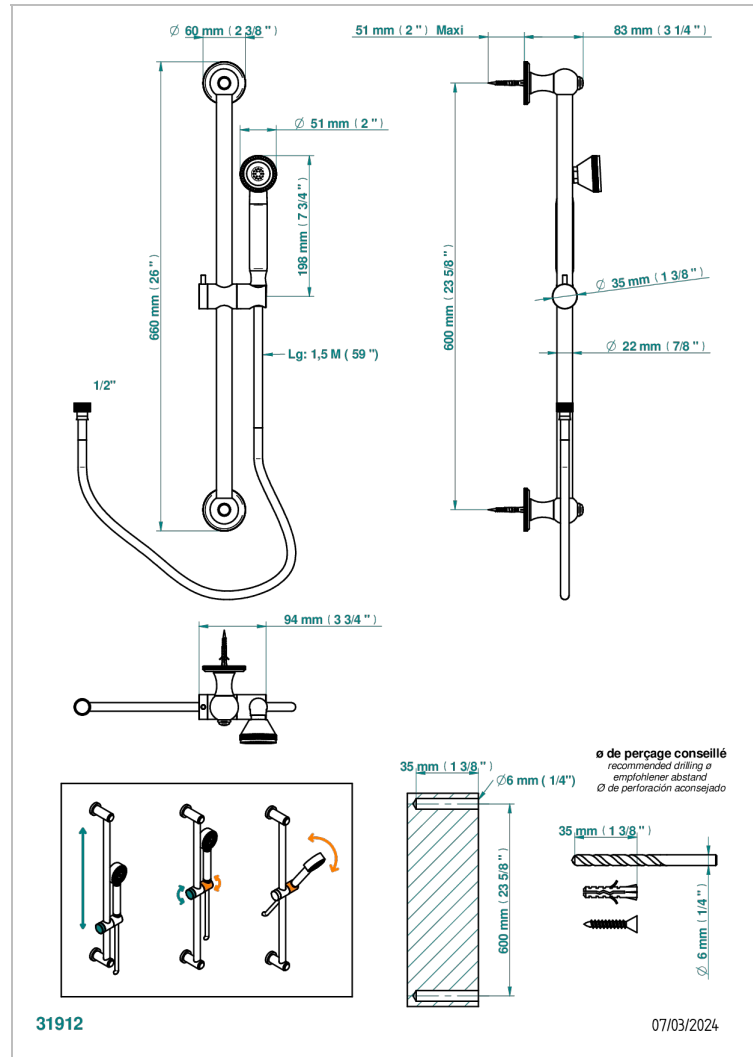

# ART DECO A MANETTES

A55-58A

Barre de douche 60 cm sans sortie coudée, flexible 1m50 et douchette de style

## CARACTÉRISTIQUES

- Art Déco à manettes
- Barre de douche 60 cm sans sortie coudée, flexible 1m50 et douchette de style

## SPÉCIFICATIONS TECHNIQUES

- Recommandé : 3 bars (max. 5 bars) - Advised : 43,5 psi (max. 72 psi)
- 9,5 l/min à 3 bars (2.5 gpm at 43.5 psi)