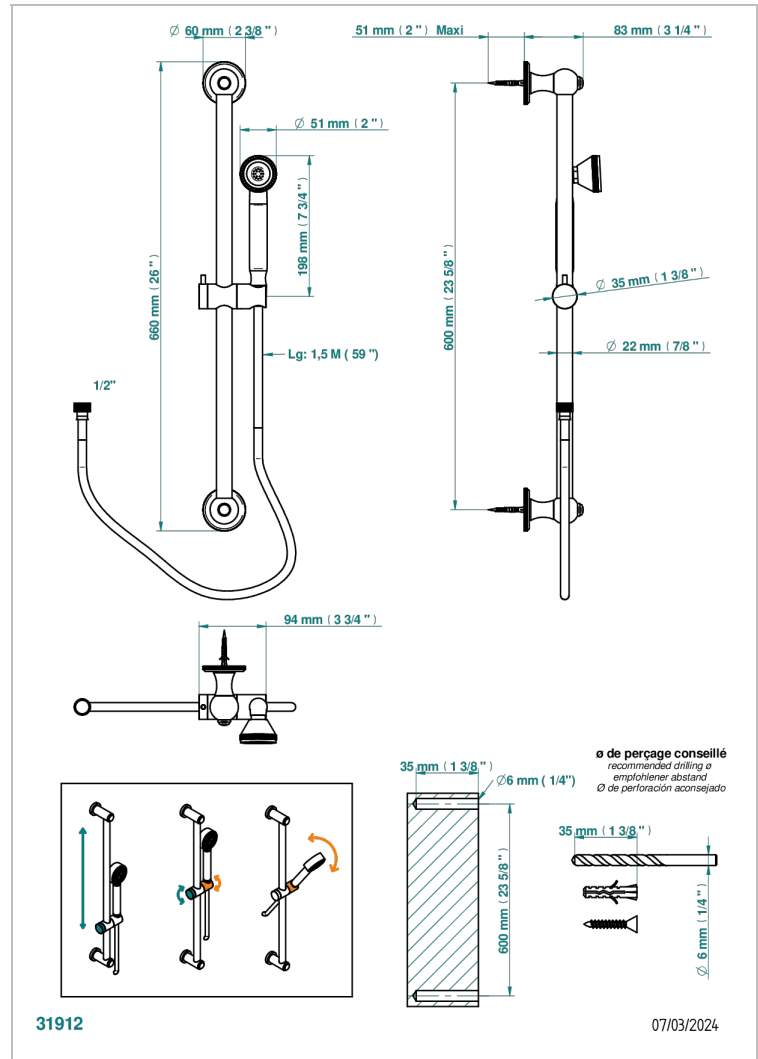

Barre de douche 60 cm sans sortie coudée, flexible 1m50 et douchette de style

### CARACTÉRISTIQUES

- Art Déco
- Barre de douche 60 cm sans sortie coudée, flexible 1m50 et douchette de style

### SPÉCIFICATIONS TECHNIQUES

- Recommandé : 3 bars (max. 5 bars) - Advised : 43,5 psi (max. 72 psi)
- 9,5 l/min à 3 bars (2.5 gpm at 43.5 psi)