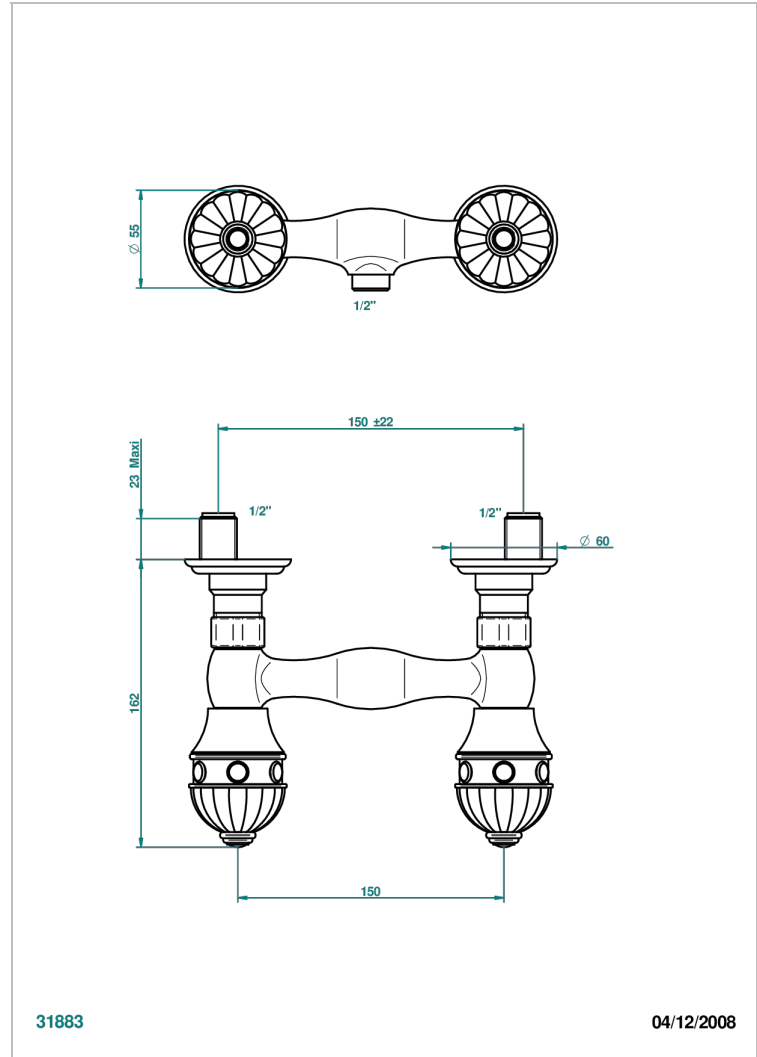

CHEVERNY MALACHITE

A1S-64

Mélangeur de douche 1/2", entraxe 150 mm (+ ou- 22)

THG[®]
PARIS

31883

04/12/2008

CARACTÉRISTIQUES

- ACS : 17ACCLY652
- NF : NF EN 200 - IA - Chrome

Vieux nickel - H28