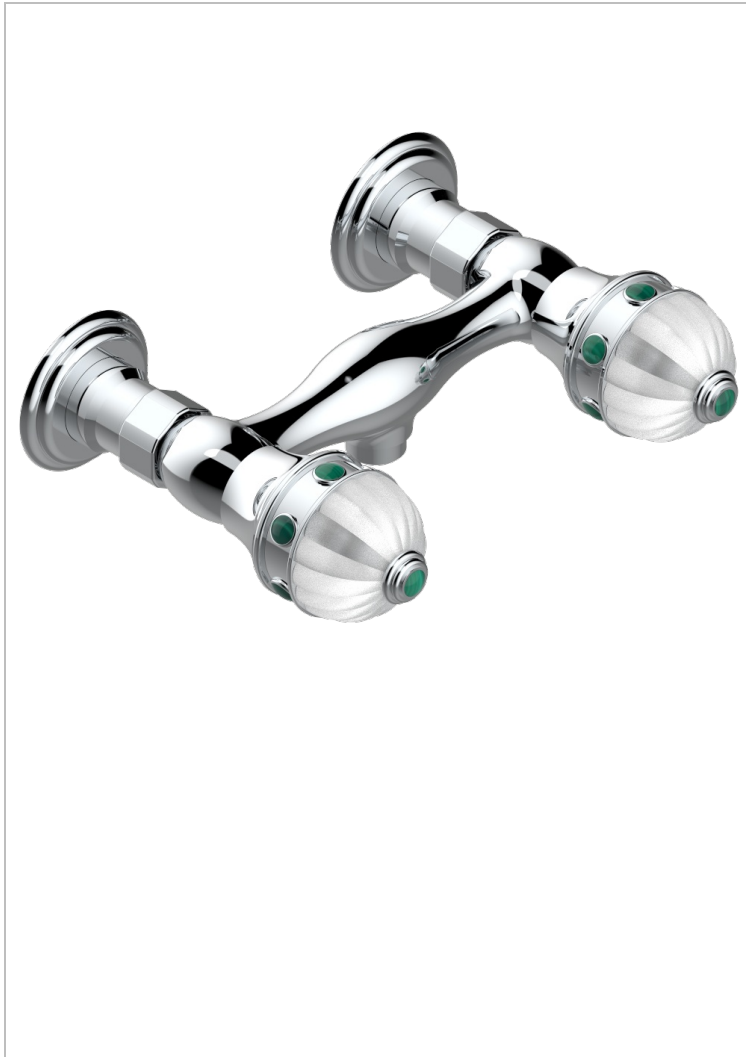

CHEVERNY MALACHITE

A1S-64

Mélangeur de douche 1/2", entraxe 150 mm (+ ou- 22)

THG[®]
PARIS

31883

04/12/2008

CARACTÉRISTIQUES

- ACS : 17ACCLY652
- NF : NF EN 200 - IA - Chrome

CERTIFICATIONS

FINITIONS DISPONIBLES

Chromé - A02
Chromé / doré - G02
Chromé mat - C02
Doré brillant - F01
Doré mat - F07
Nickel brillant - B01

Nickel mat - C01
Noir mat céramique - D30
Or pâle - F30
Or pâle mat - F31
Pvd blush - H62
Pvd blush mat - H60

Vieux nickel - H28