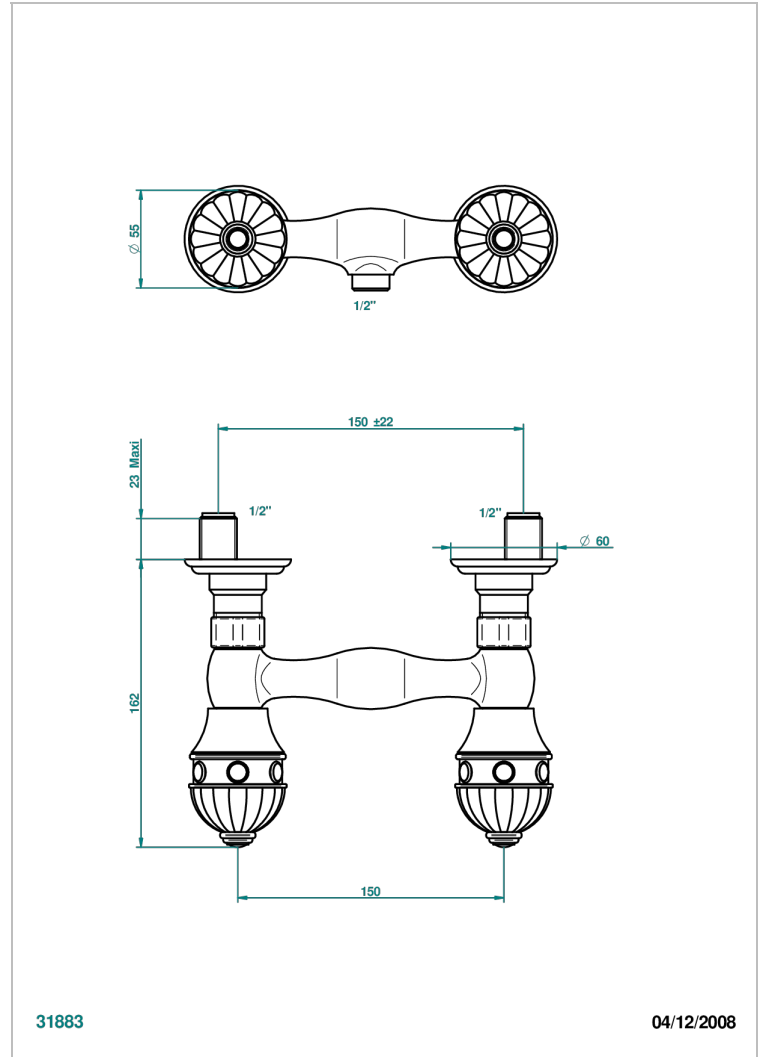

CHEVERNY MALAQUITA

A1S-64

Monobloc de ducha visto (150 mm) 1/2"

THG[®]
PARIS

31883

04/12/2008

CARACTERÍSTICAS

- ACS : 17ACCLY652
- NF : NF EN 200 - IA - Chrome