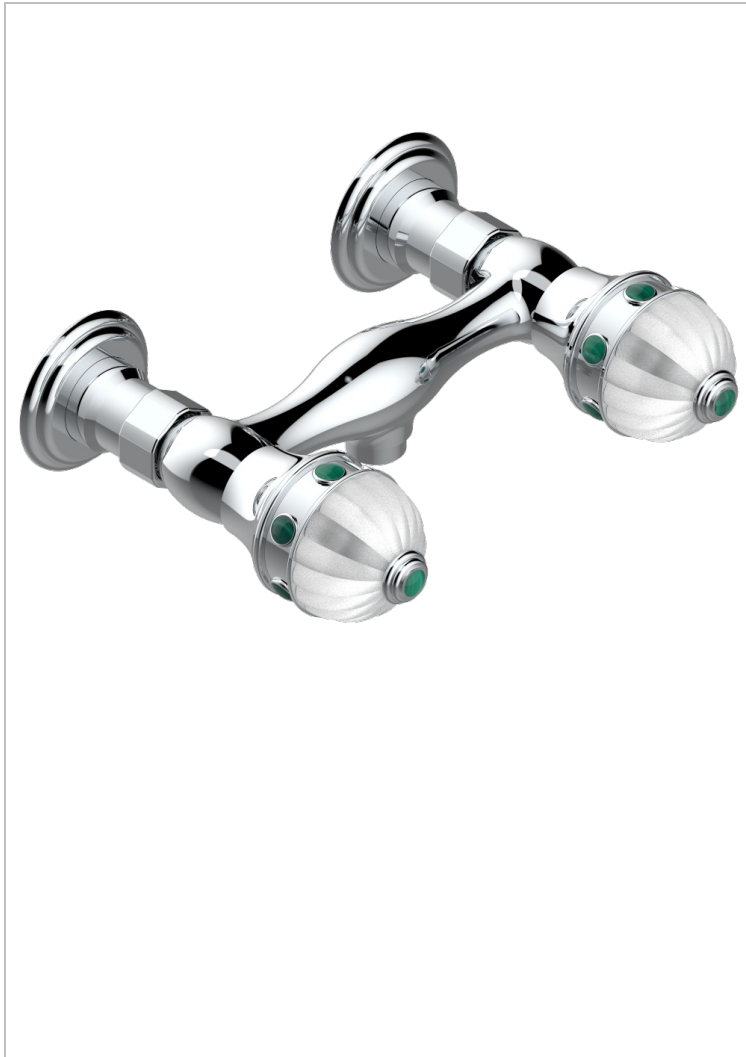

# CHEVERNY MALACHITE

A1S-64

Mélangeur de douche 1/2", entraxe 150 mm (+ ou- 22)

THG<sup>®</sup>  
PARIS

## CARACTÉRISTIQUES

- ACS : 17ACCLY652
- NF : NF EN 200 - IA - Chrome

## FINITIONS DISPONIBLES

Chromé - A02  
Chromé / doré - G02  
Chromé mat - C02  
Doré brillant - F01  
Doré mat - F07  
Nickel brillant - B01

Nickel mat - C01  
Noir mat céramique - D30  
Or pâle - F30  
Or pâle mat - F31  
Pvd blush - H62  
Pvd blush mat - H60

Vieux nickel - H28