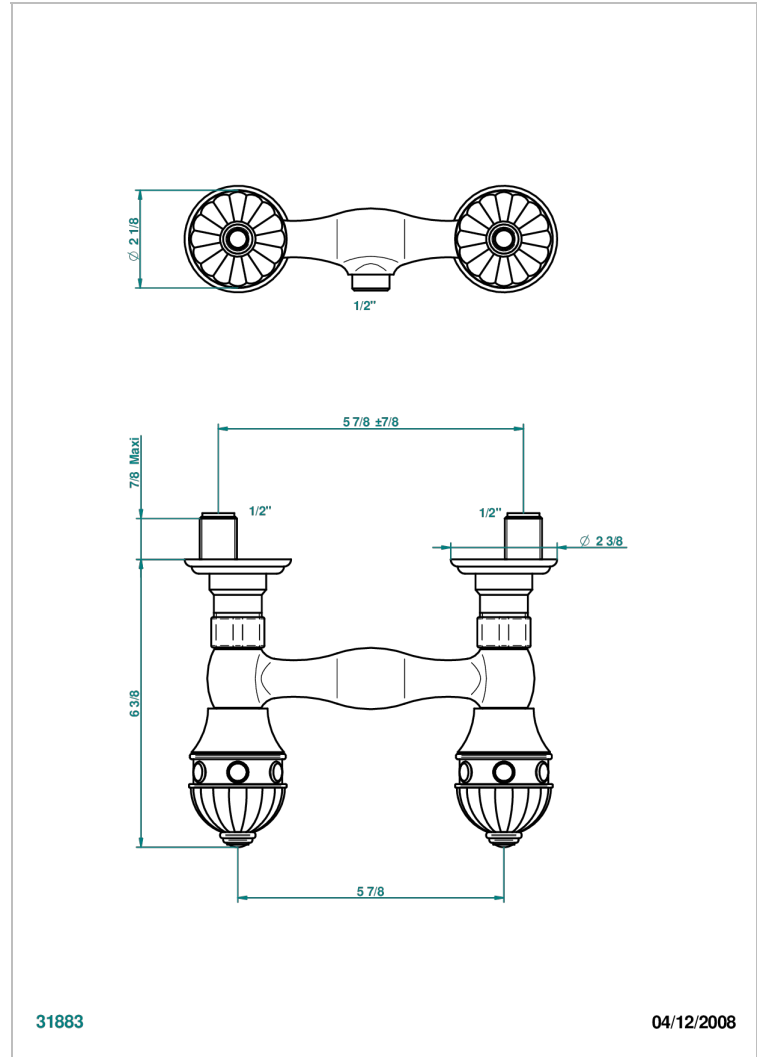

# CHEVERNY MALACHITE

A1S-64

Mélangeur de douche 1/2", entraxe 150 mm (+ ou- 22)

THG<sup>®</sup>  
PARIS

## CARACTÉRISTIQUES

- ACS : 17ACCLY652
- NF : NF EN 200 - IA - Chrome

Vieux nickel - H28