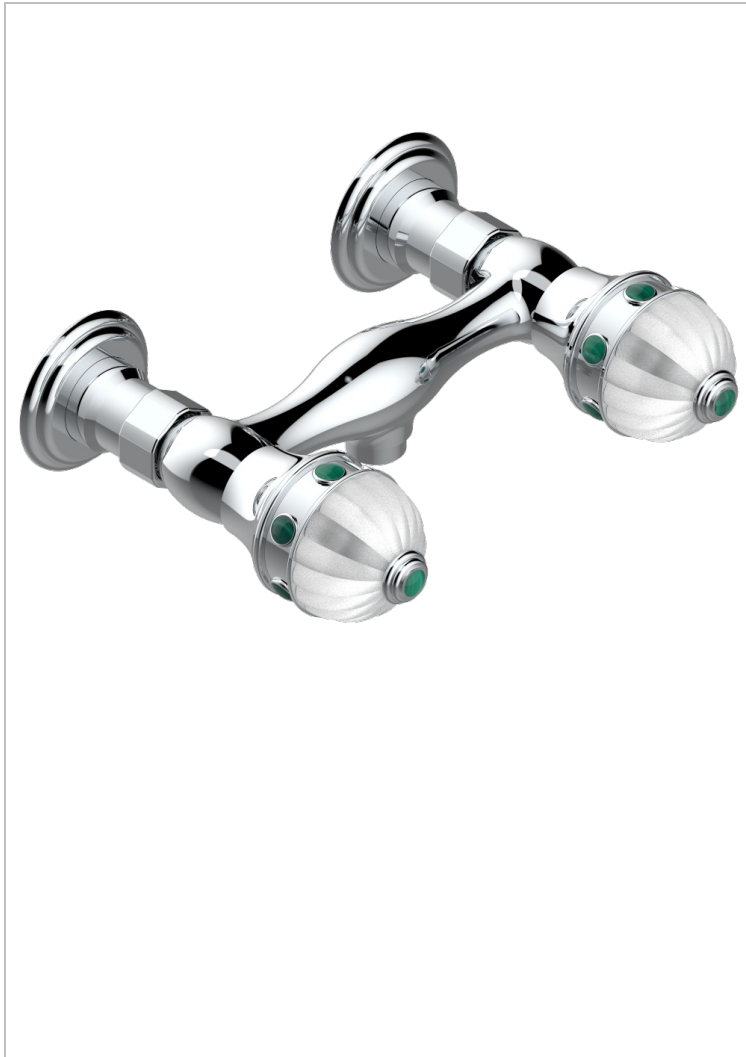

CHEVERNY MALAQUITA

A1S-64

Monobloc de ducha visto (150 mm) 1/2"

THG[®]
PARIS

31883

04/12/2008

CARACTERÍSTICAS

- ACS : 17ACCLY652
- NF : NF EN 200 - IA - Chrome

ESTÁNDAR

ACABADOS DISPONIBLES

Cerámica negra mate - D30
Cromo - A02
Cromo / dorado - G02
Cromo mate - C02
Dorado - F01
Dorado mate - F07

Dorado pálido - F30
Dorado pálido mate (sin barniz) - F31
Níquel - B01
Níquel mate - C01
Níquel viejo - H28
Pvd blush - H62

Pvd blush mate - H60
Pvd color latón - H49
Pvd color latón mate - H50
Pvd color níquel - H55
Pvd color níquel mate - H56
Pvd color oro - H52

Pvd color oro mate - H53
Pvd grafito - H64
Pvd grafito mate - H65
Pvd marrón bronce - F33
Pvd marrón bronce mate - F34
Pvd umber - H66