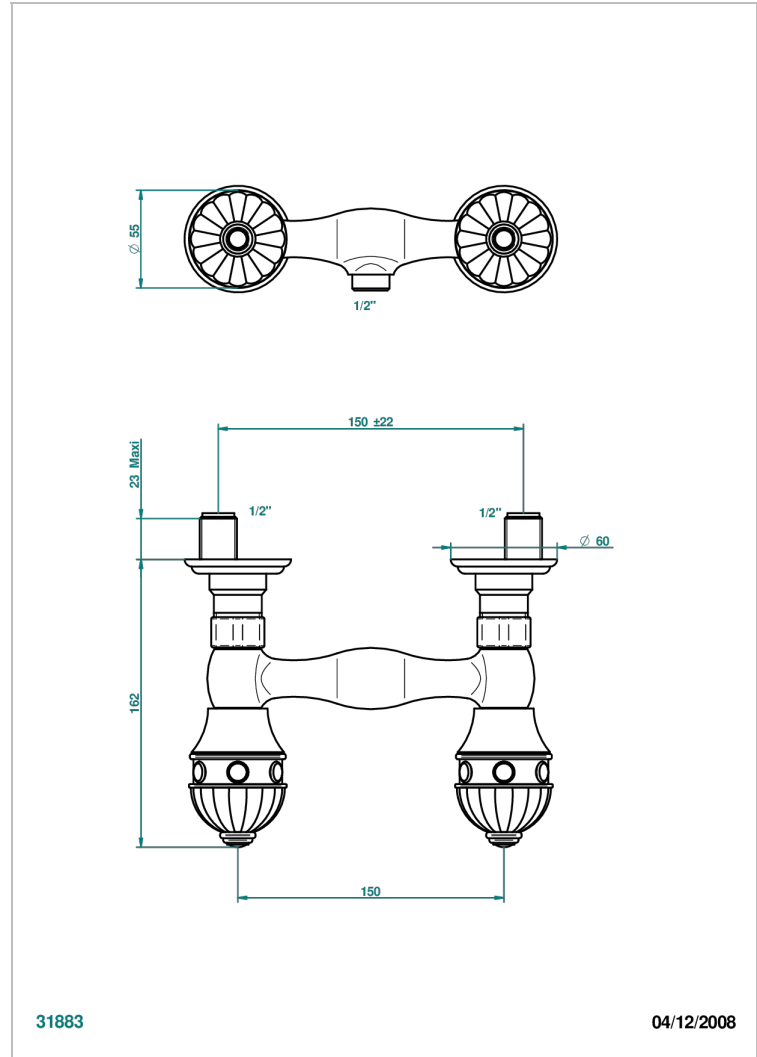

CHEVERNY MALAQUITA

A1S-64

Monobloc de ducha visto (150 mm) 1/2"

THG[®]
PARIS

31883

04/12/2008

CARACTERÍSTICAS

- ACS : 17ACCLY652
- NF : NF EN 200 - IA - Chrome