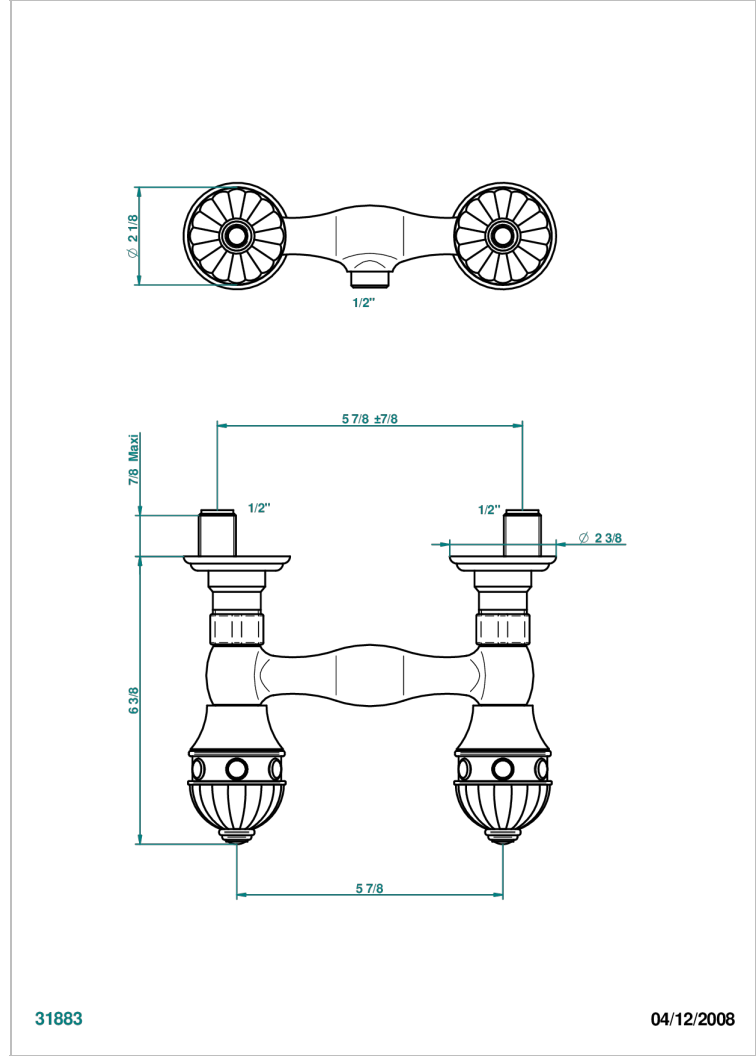

CHEVERNY MALAQUITA

A1S-64

Monobloc de ducha visto (150 mm) 1/2"

THG[®]
PARIS

31883

04/12/2008

CARACTERÍSTICAS

- ACS : 17ACCLY652
- NF : NF EN 200 - IA - Chrome