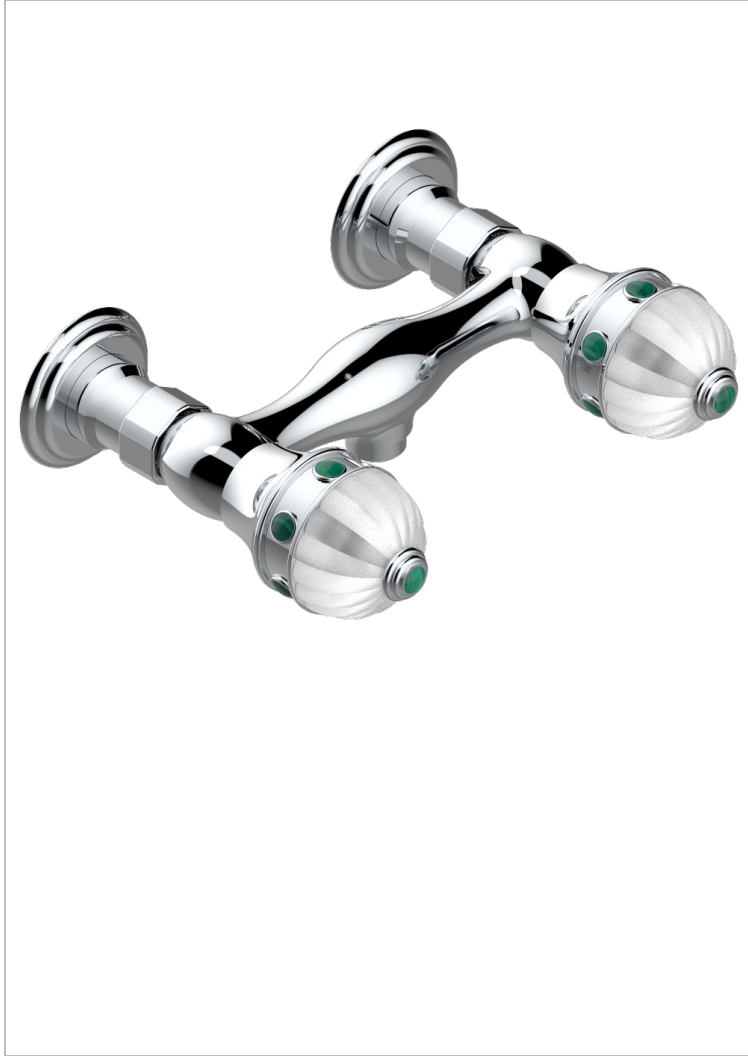

CHEVERNY MALAQUITA

A1S-64

Monobloc de ducha visto (150 mm) 1/2"

THG[®]
PARIS

31883

04/12/2008

CARACTERÍSTICAS

- ACS : 17ACCLY652
- NF : NF EN 200 - IA - Chrome

ESTÁNDAR

ACABADOS DISPONIBLES

Cerámica negra mate - D30
Cromo - A02
Cromo / dorado - G02
Cromo mate - C02
Dorado - F01
Dorado mate - F07

Dorado pálido - F30
Dorado pálido mate (sin barniz) - F31
Níquel - B01
Níquel mate - C01
Níquel viejo - H28
Pvd blush - H62