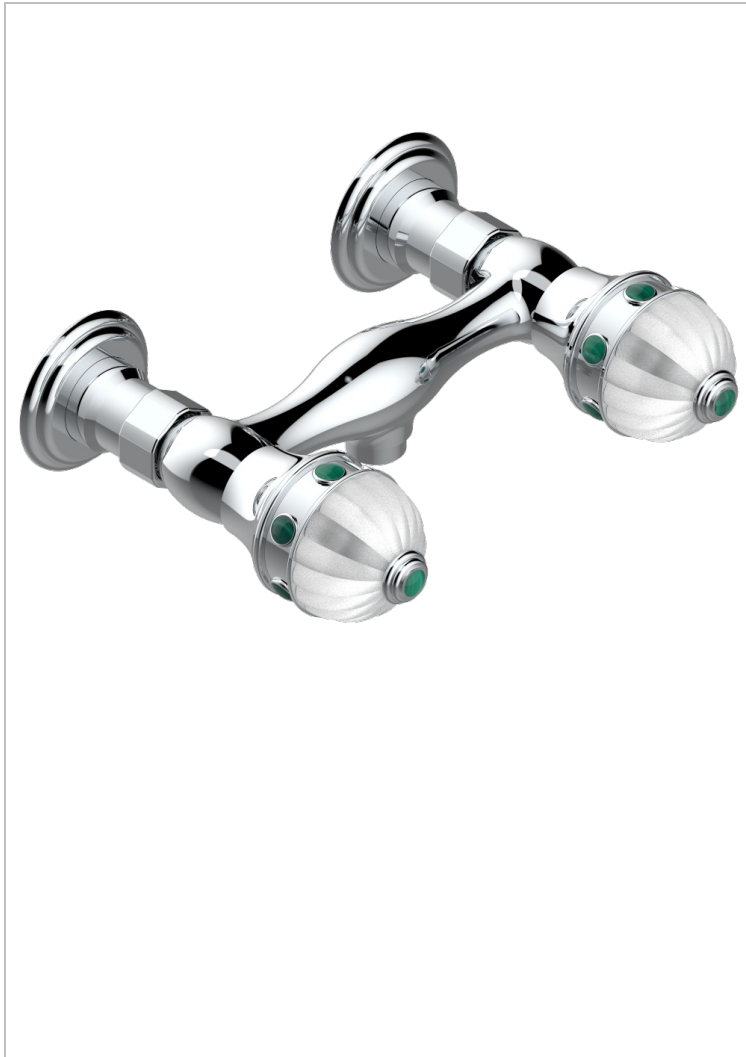

AMBOISE MALACHITE

A1J-64

Mélangeur de douche 1/2", entraxe 150 mm (+ ou - 22)

THG[®]
PARIS

CARACTÉRISTIQUES

- ACS : 17ACCLY652
- NF : NF EN 200 - IA - Chrome

CERTIFICATIONS

FINITIONS DISPONIBLES

Chromé - A02
Chromé / doré - G02
Chromé mat - C02
Doré brillant - F01
Doré mat - F07
Nickel brillant - B01

Nickel mat - C01
Noir mat céramique - D30
Or pâle - F30
Or pâle mat - F31
Pvd blush - H62
Pvd blush mat - H60

Vieux nickel - H28