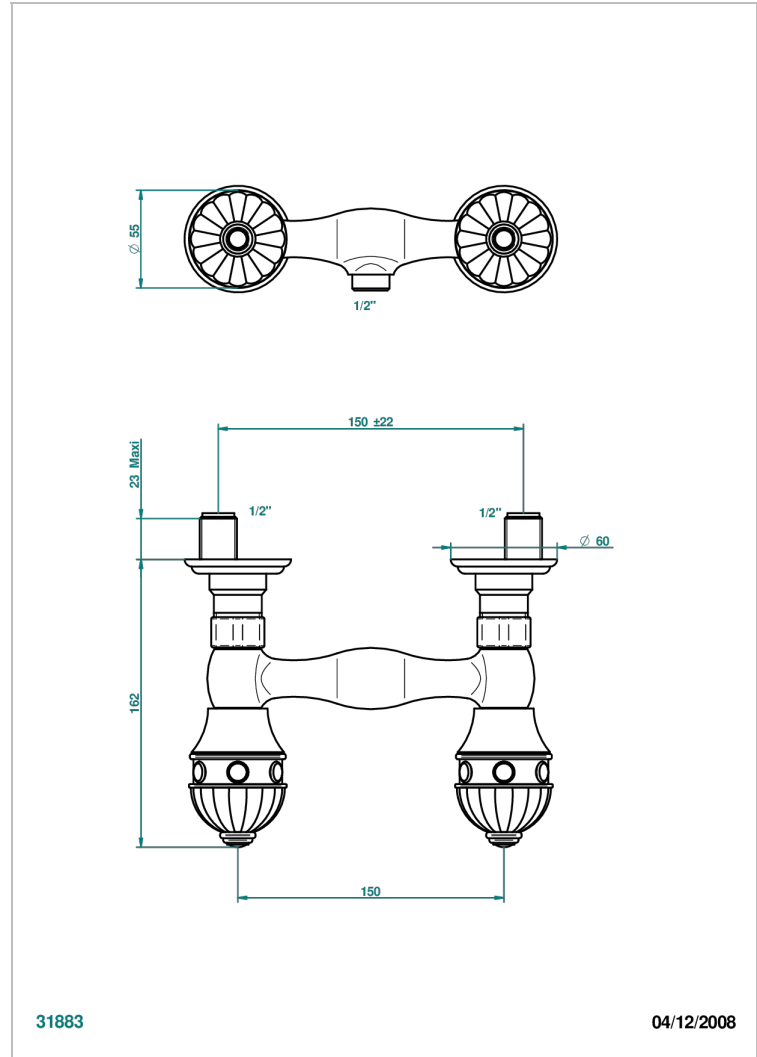

AMBOISE MALACHITE

A1J-64

Mélangeur de douche 1/2", entraxe 150 mm (+ ou - 22)

THG[®]
PARIS

CARACTÉRISTIQUES

- ACS : 17ACCLY652
- NF : NF EN 200 - IA - Chrome

CERTIFICATIONS

FINITIONS DISPONIBLES

Vieux nickel - H28