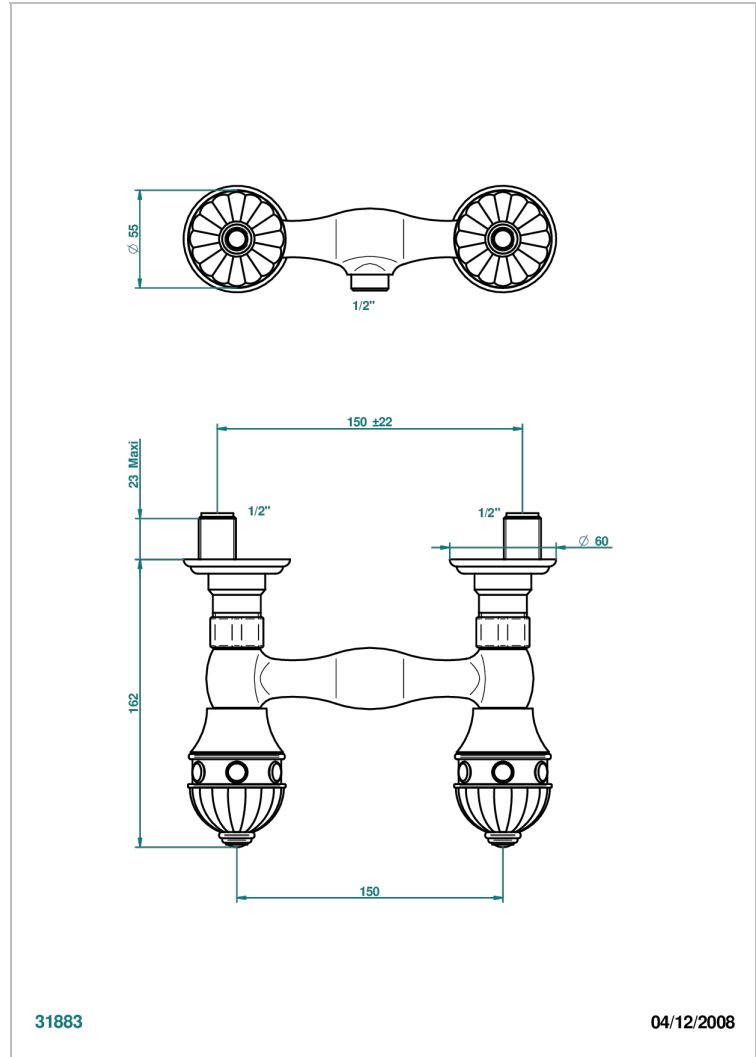

AMBOISE MALAQUITA

A1J-64

Monobloc de ducha visto (150 mm) 1/2"

THG[®]
PARIS

31883

04/12/2008

CARACTERÍSTICAS

- ACS : 17ACCLY652
- NF : NF EN 200 - IA - Chrome