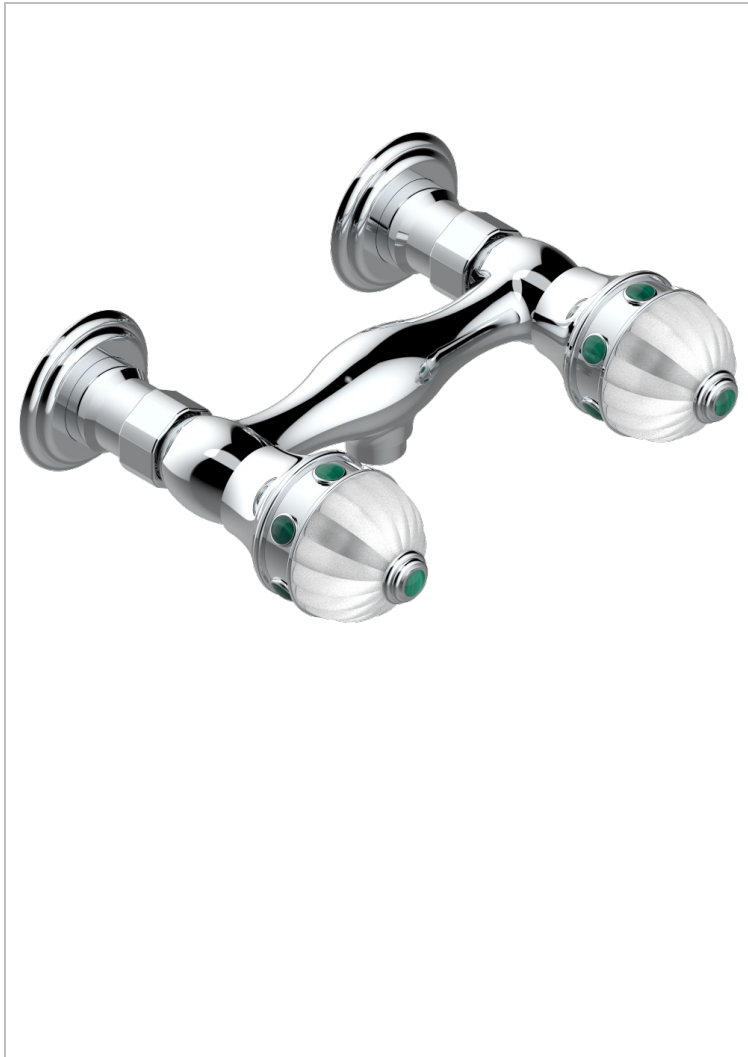

AMBOISE MALAQUITA

A1J-64

Monobloc de ducha visto (150 mm) 1/2"

THG[®]
PARIS

31883

04/12/2008

CARACTERÍSTICAS

- ACS : 17ACCLY652
- NF : NF EN 200 - IA - Chrome

ESTÁNDAR

ACABADOS DISPONIBLES

Cerámica negra mate - D30
Cromo - A02
Cromo / dorado - G02
Cromo mate - C02
Dorado - F01
Dorado mate - F07

Dorado pálido - F30
Dorado pálido mate (sin barniz) - F31
Níquel - B01
Níquel mate - C01
Níquel viejo - H28
Pvd blush - H62