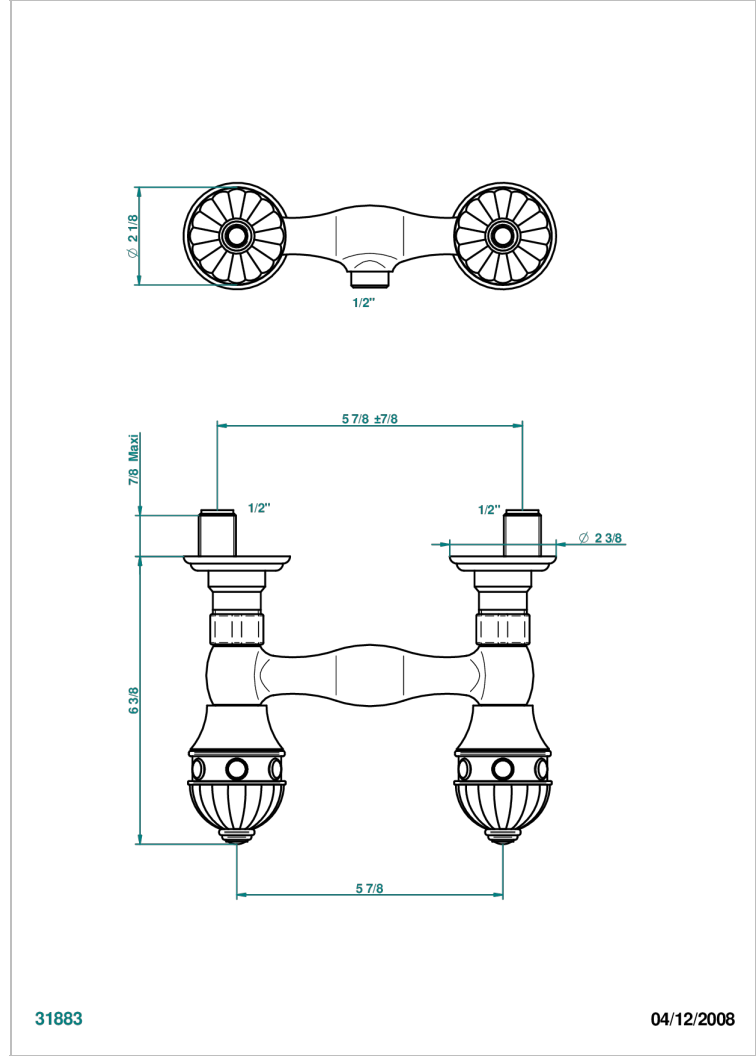

AMBOISE MALACHITE

A1J-64

Mélangeur de douche 1/2", entraxe 150 mm (+ ou - 22)

THG[®]
PARIS

31883

04/12/2008

CARACTÉRISTIQUES

- ACS : 17ACCLY652
- NF : NF EN 200 - IA - Chrome

Vieux nickel - H28