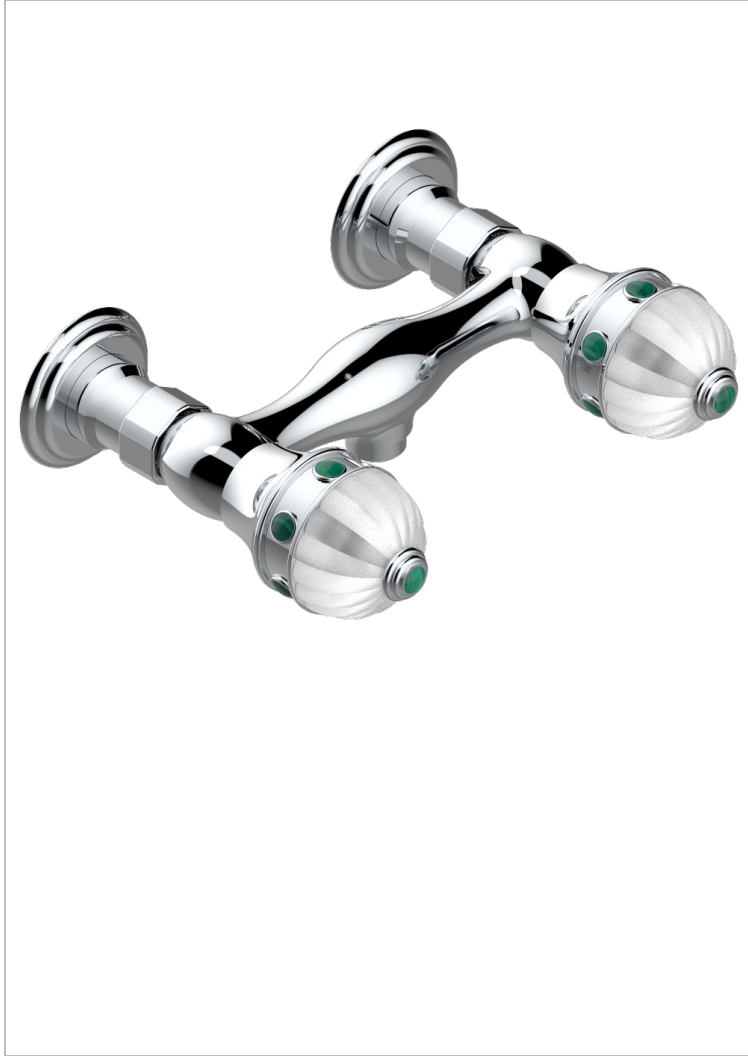

AMBOISE MALACHITE

A1J-64

Mélangeur de douche 1/2", entraxe 150 mm (+ ou - 22)

THG[®]
PARIS

31883

04/12/2008

CARACTÉRISTIQUES

- ACS : 17ACCLY652
- NF : NF EN 200 - IA - Chrome

CERTIFICATIONS

FINITIONS DISPONIBLES

Chromé - A02
Chromé / doré - G02
Chromé mat - C02
Doré brillant - F01
Doré mat - F07
Nickel brillant - B01

Nickel mat - C01
Noir mat céramique - D30
Or pâle - F30
Or pâle mat - F31
Pvd blush - H62
Pvd blush mat - H60

Vieux nickel - H28