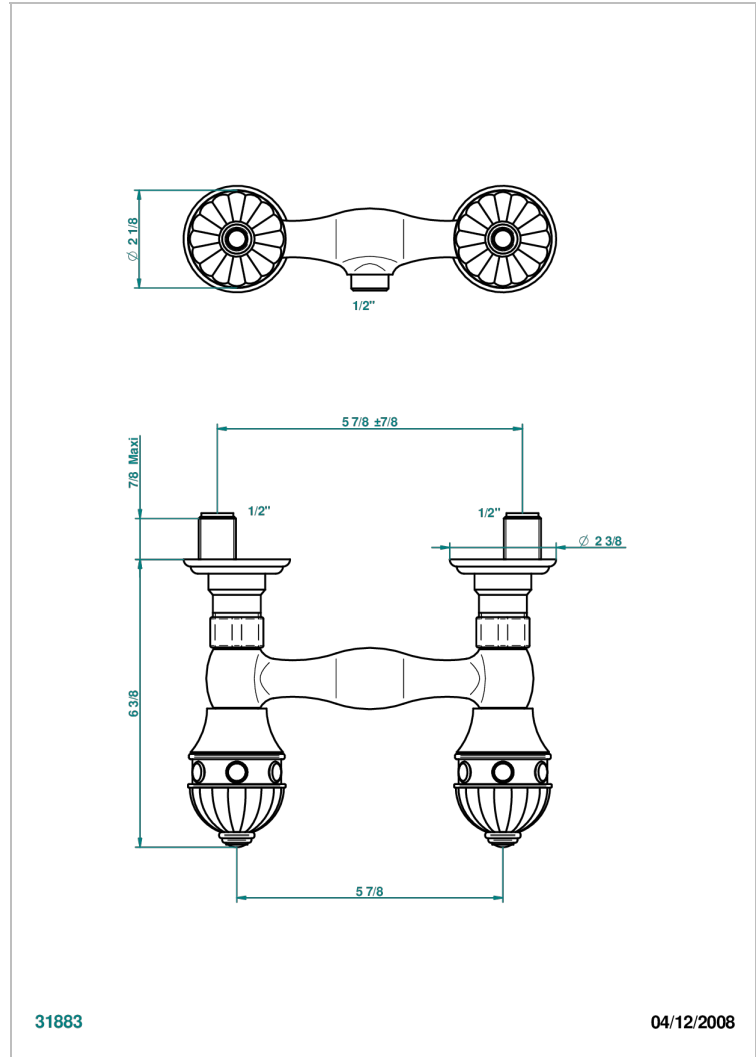

AMBOISE MALAQUITA

A1J-64

Monobloc de ducha visto (150 mm) 1/2"

THG[®]
PARIS

CARACTERÍSTICAS

- ACS : 17ACCLY652
- NF : NF EN 200 - IA - Chrome

ESTÁNDAR

ACABADOS DISPONIBLES