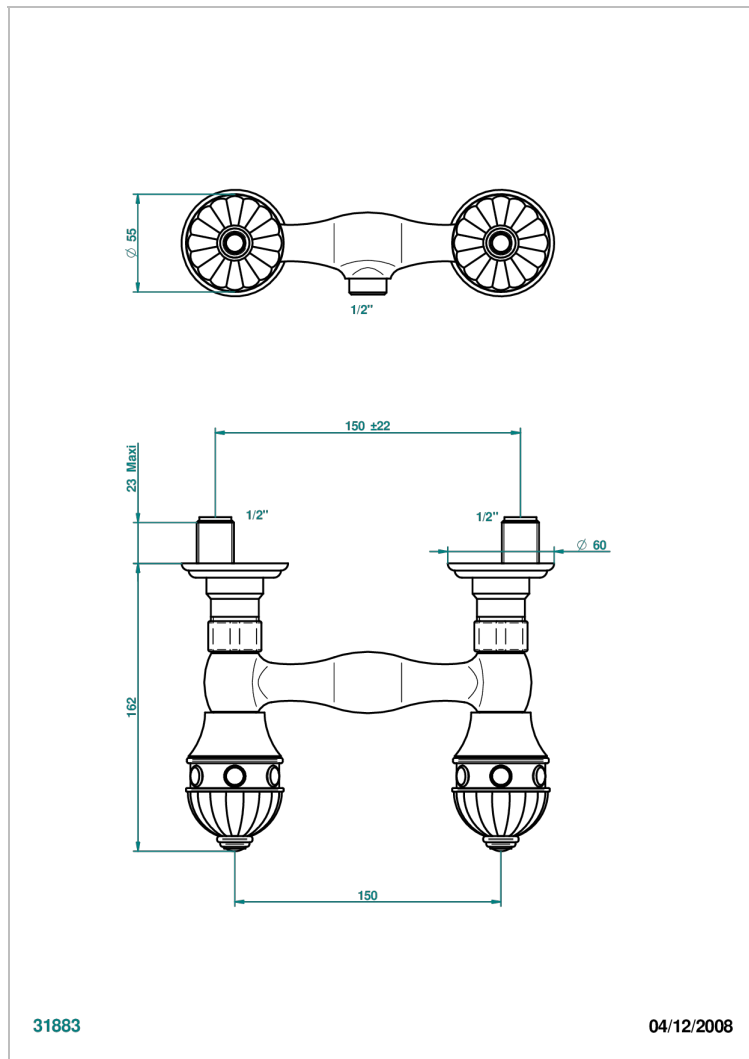

AMBOISE MALAQUITA

A1J-64

Monobloc de ducha visto (150 mm) 1/2"

THG[®]
PARIS

31883

04/12/2008

CARACTERÍSTICAS

- ACS : 17ACCLY652
- NF : NF EN 200 - IA - Chrome