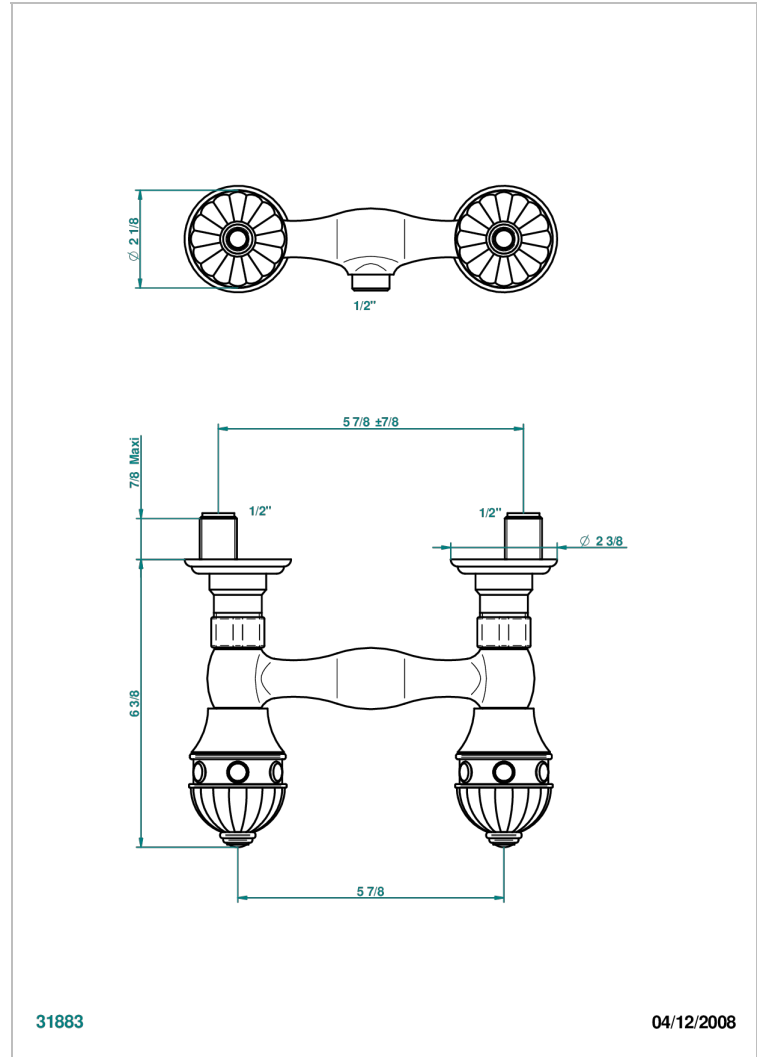

AMBOISE MALAQUITA

A1J-64

Monobloc de ducha visto (150 mm) 1/2"

THG[®]
PARIS

CARACTERÍSTICAS

- ACS : 17ACCLY652
- NF : NF EN 200 - IA - Chrome

ESTÁNDAR

ACABADOS DISPONIBLES