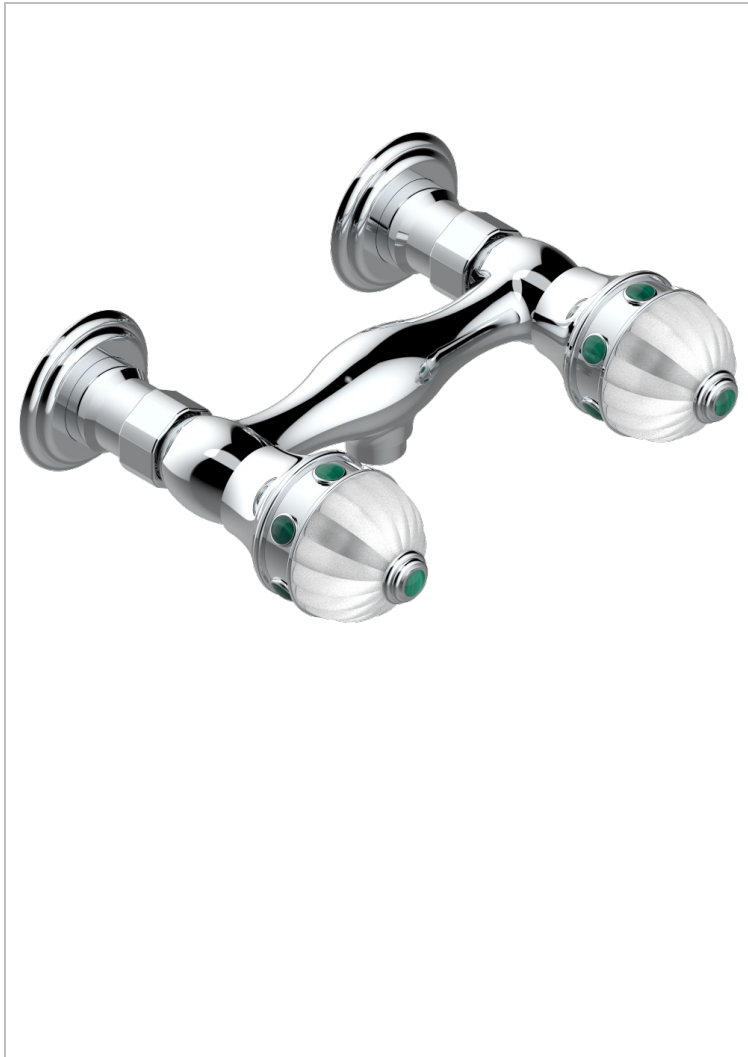

AMBOISE MALAQUITA

A1J-64

Monobloc de ducha visto (150 mm) 1/2"

THG[®]
PARIS

CARACTERÍSTICAS

- ACS : 17ACCLY652
- NF : NF EN 200 - IA - Chrome

ESTÁNDAR

ACABADOS DISPONIBLES

Cerámica negra mate - D30
Cromo - A02
Cromo / dorado - G02
Cromo mate - C02
Dorado - F01
Dorado mate - F07

Dorado pálido - F30
Dorado pálido mate (sin barniz) - F31
Niquel - B01
Niquel mate - C01
Niquel viejo - H28
Pvd blush - H62