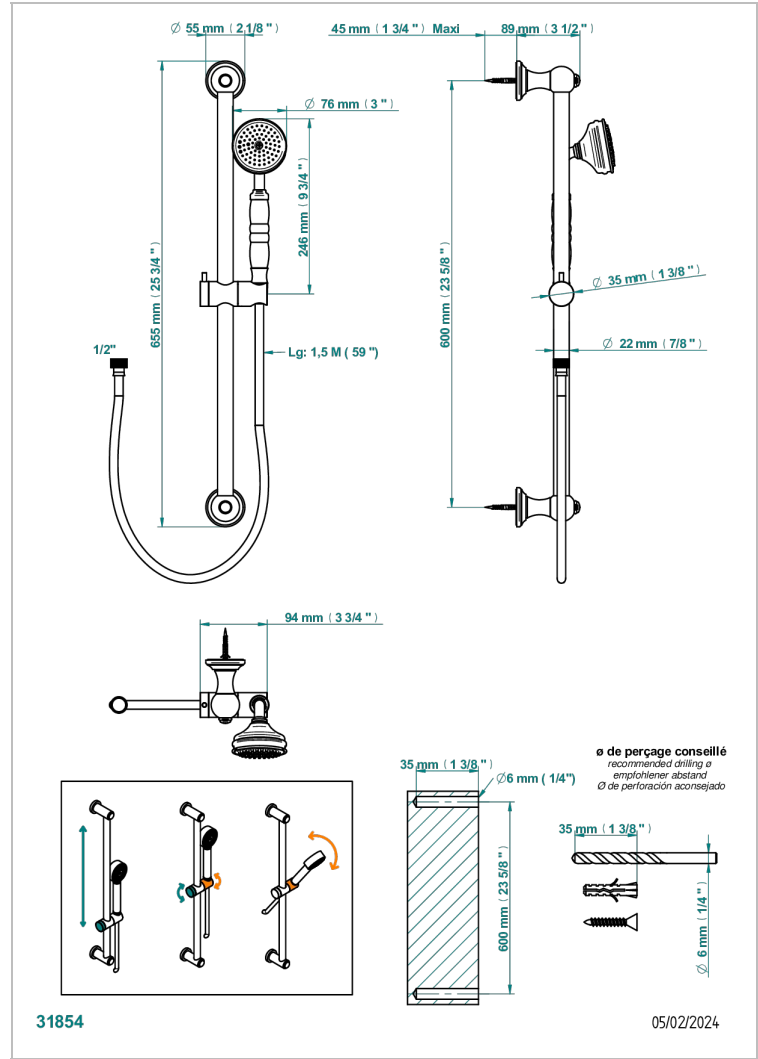

BROADWAY CON MANETAS

A04-58A

Barra mural lg 60 cm con teleducha y flexo de 1m 50

THG[®]
PARIS

CARACTERÍSTICAS

- Broadway con manetas
- Barra mural lg 60 cm con teleducha y flexo de 1m 50

ESPECIFICACIONES TÉCNICAS

- Recommandé : 3 bars (max. 5 bars) - Advised : 43,5 psi (max. 72 psi)
- 9,5 l/min à 3 bars (2.5 gpm at 43.5 psi)

ACABADOS DISPONIBLES

Bronce claro - D01
Cerámica negra mate - D30
Cobre viejo mate - H07
Cromo - A02
Cromo / dorado - G02
Cromo mate - C02

Dorado - F01
Dorado mate - F07
Dorado pálido - F30
Dorado pálido mate (sin barniz) - F31
Natural smoked Brass - A13
Níquel - B01

Níquel mate - C01
Níquel viejo - H28
Pvd blush - H62
Pvd blush mate - H60
Pvd color latón - H49
Pvd color latón mate - H50