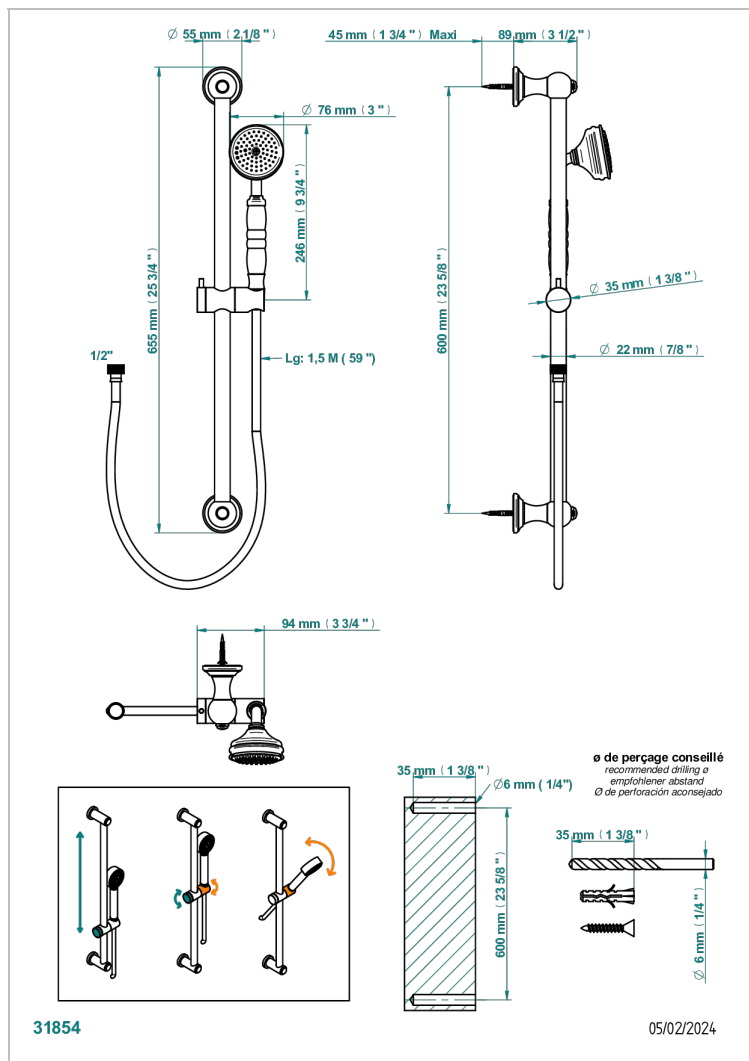

BROADWAY A MANETTES

A04-58A

Barre de douche 60 cm sans sortie coudée, flexible 1m50 et douchette de style

CARACTÉRISTIQUES

- Broadway à manettes
- Barre de douche 60 cm sans sortie coudée, flexible 1m50 et douchette de style

SPÉCIFICATIONS TECHNIQUES

- Recommandé : 3 bars (max. 5 bars) - Advised : 43,5 psi (max. 72 psi)
- 9,5 l/min à 3 bars (2.5 gpm at 43.5 psi)

FINITIONS DISPONIBLES

Bronze clair - D01
Chromé - A02
Chromé / doré - G02
Chromé mat - C02
Doré brillant - F01
Doré mat - F07

Laiton fumé naturel - A13
Nickel brillant - B01
Nickel mat - C01
Noir mat céramique - D30
Or pâle - F30
Or pâle mat - F31

Pvd blush - H62
Pvd blush mat - H60
Pvd couleur bronze brown - F33
Pvd couleur bronze brown - mat - F34
Pvd couleur doré - H52
Pvd couleur doré mat - H53

Pvd couleur laiton - H49
Pvd couleur laiton mat - H50
Pvd couleur nickel - H55
Pvd couleur nickel mat - H56
Pvd graphite - H64
Pvd graphite mat - H65

Pvd umber - H66
Pvd umber mat - H67
Vieux cuivre rouge mat - H07
Vieux nickel - H28