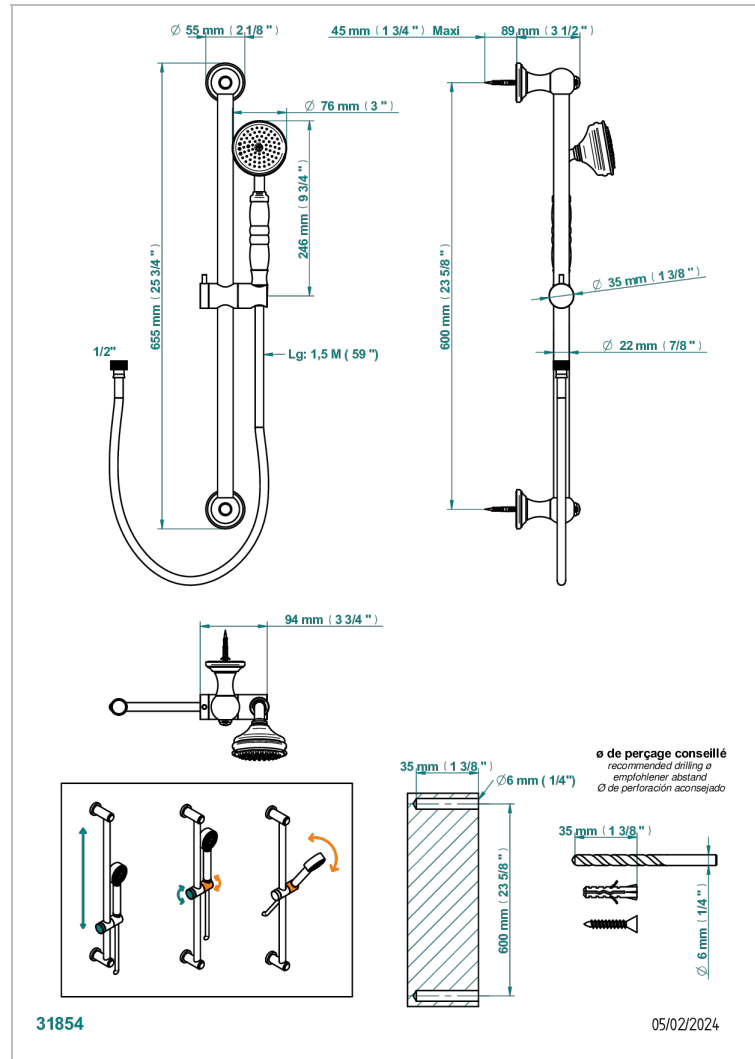

BROADWAY WITH LEVER

A04-58A

60厘米淋浴杆，无弯管，1.5米软管和时尚花洒

特色

- Broadway with Lever
- 60厘米淋浴杆，无弯管，1.5米软管和时尚花洒

技术特征

- Recommandé : 3 bars (max. 5 bars) - Advised : 43,5 psi (max. 72 psi)
- 9,5 l/min à 3 bars (2.5 gpm at 43.5 psi)

可选饰面

Black ceram - D30
Blush PVD - H62
Graphite PVD - H64
Matt Umber PVD - H67
Matt blush PVD - H60
Matt graphite PVD - H65

Natural smoked Brass - A13
PVD哑光棕铜 - F34
PVD哑光金 - H53
PVD哑光铜 - H50
PVD哑光镍 - H56
PVD抛光铜 - H49

PVD棕铜 - F33
PVD金色 - H52
PVD镍 - H55
Umber PVD - H66
哑光复古铜 - H07
哑光浅金 - F31

哑光金 - F07
哑光铬 - C02
哑光镍 - C01
复古镍 - H28
抛光金 (24K金) - F01
抛光铬 - A02

抛光铬/抛光金 - G02
抛光镍 - B01
浅金 - F30
漆面铜 - D01