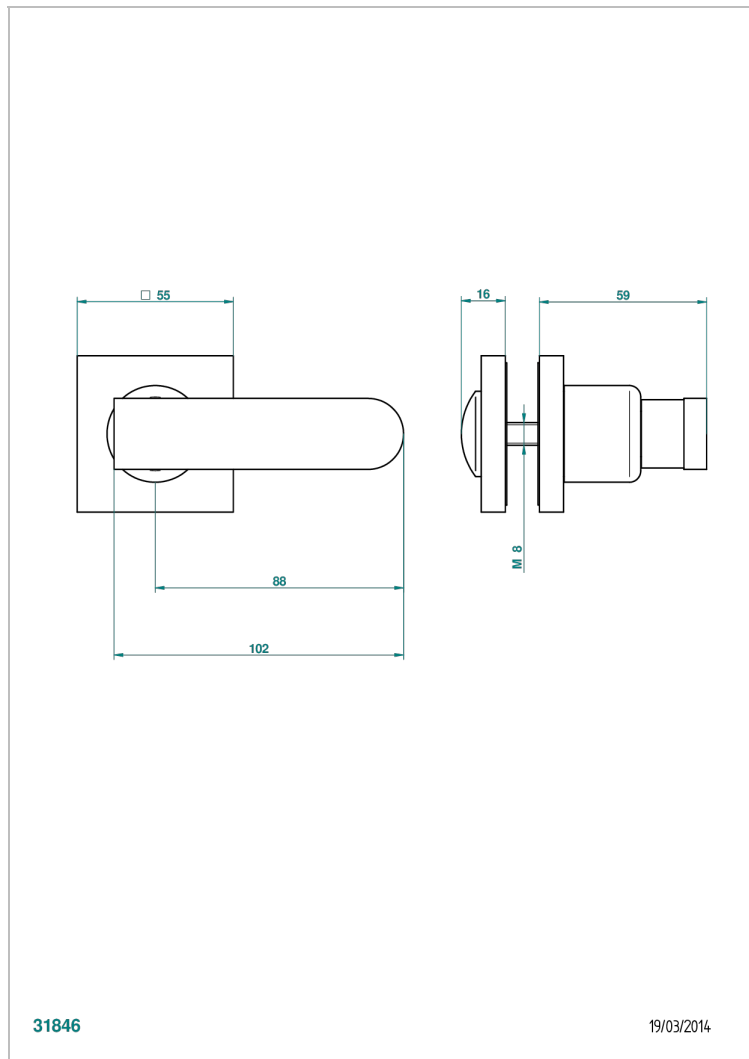

PROFIL С РУКОЯТКАМИ

A6B-639V

Ручка большая

THG[®]
PARIS

ХАРАКТЕРИСТИКИ

- Profil с рукоятками
- Ручка большая

ДОСТУПНЫЕ ВАРИАНТЫ ПОКРЫТИЙ

Black ceram - D30
Blush PVD - H62
Graphite PVD - H64
Matt Umber PVD - H67
Matt blush PVD - H60
Matt graphite PVD - H65