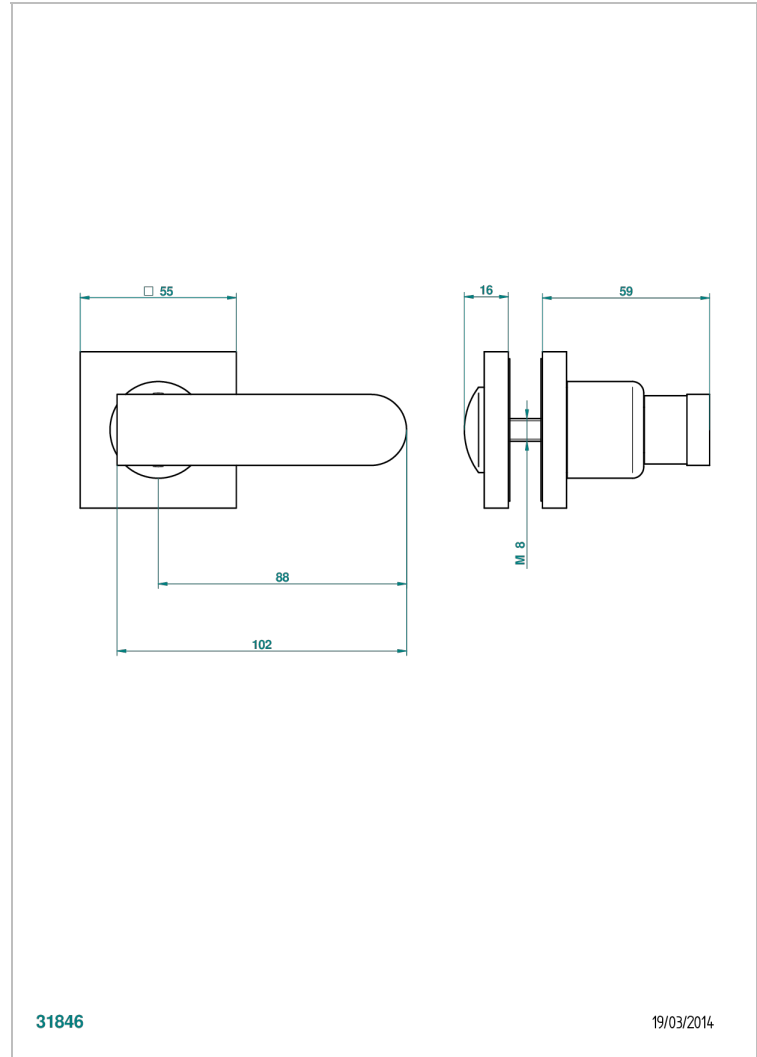

# PROFIL METAL WITH LEVER

A6B-639V

大号按钮

THG<sup>®</sup>  
PARIS

## 特色

- Profil Metal with lever
- 大号按钮