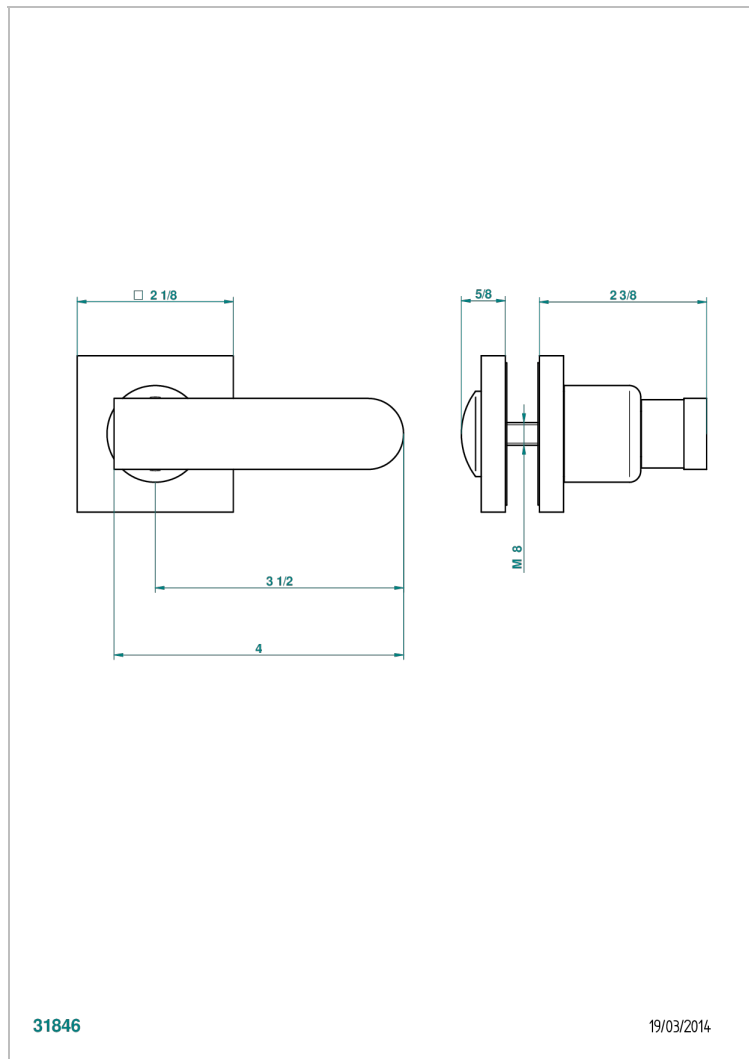

PROFIL METAL WITH LEVER

A6B-639V

大号按钮

THG[®]
PARIS

特色

- Profil Metal with lever
- 大号按钮

可选饰面

Black ceram - D30
Blush PVD - H62
Graphite PVD - H64
Matt Umber PVD - H67
Matt blush PVD - H60
Matt graphite PVD - H65