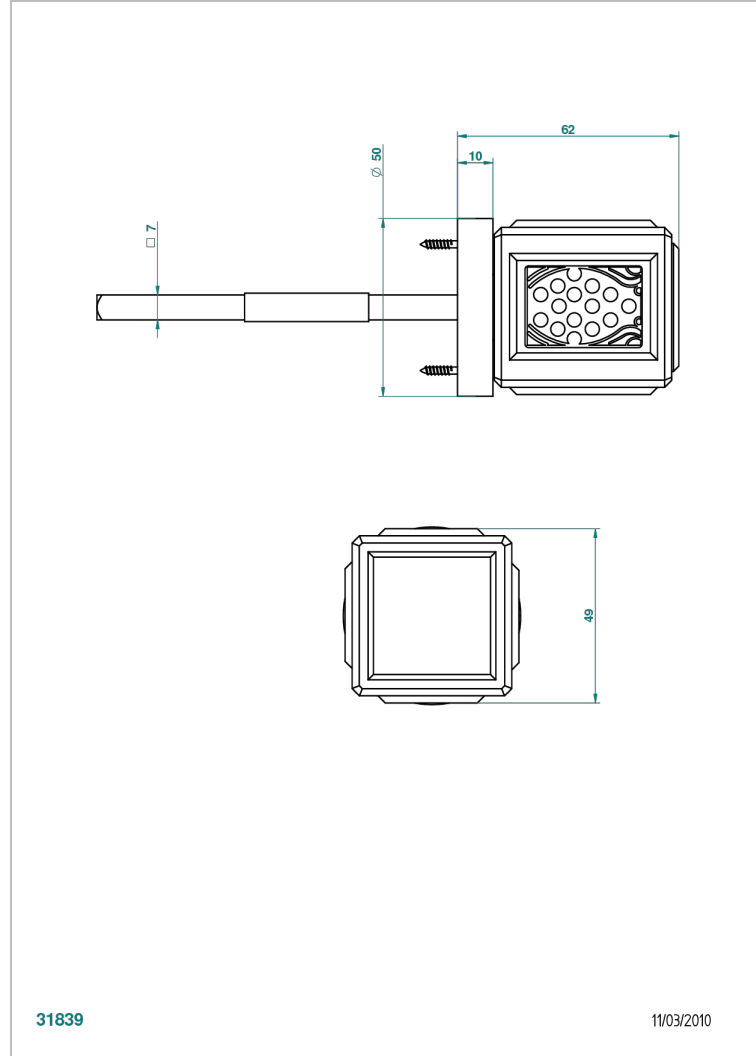

# METROPOLIS BLACK CRYSTAL

A2L-639

Door handle (1 side) - 7 mm spindle

THG<sup>®</sup>  
PARIS

## CHARACTERISTIC

- Métropolis black crystal
- Door handle (1 side) - 7 mm spindle