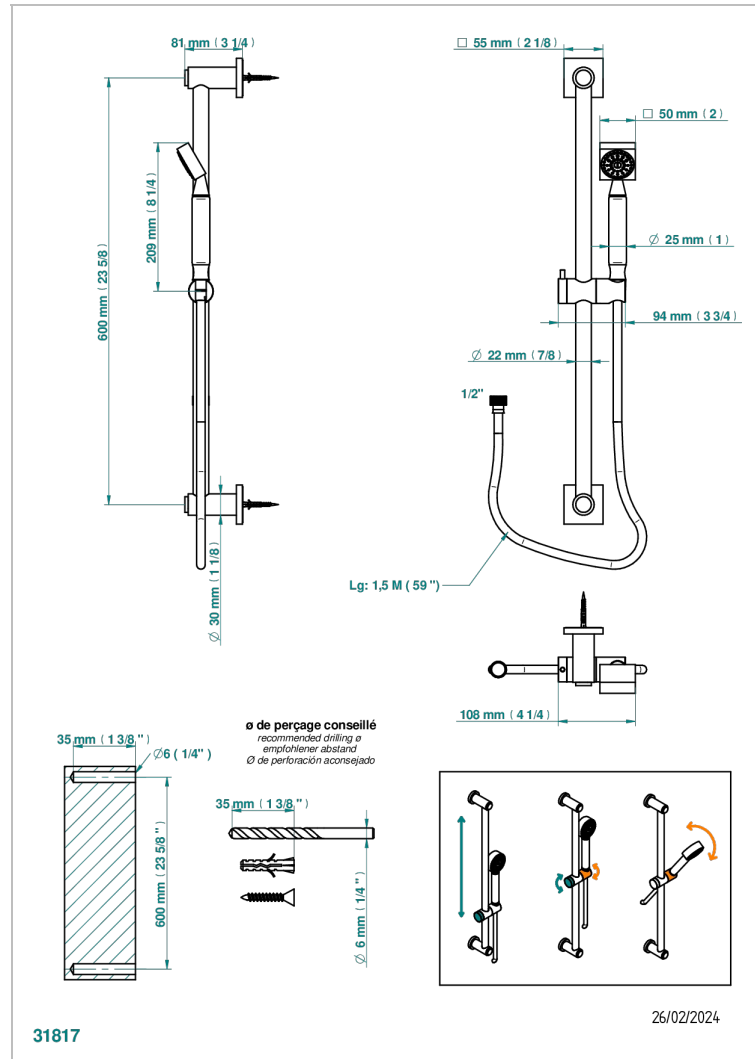

Barre de douche 60 cm sans sortie coudée, flexible 1m50 et douchette de style

CARACTÉRISTIQUES

- Pure
- Barre de douche 60 cm sans sortie coudée, flexible 1m50 et douchette de style

SPÉCIFICATIONS TECHNIQUES

- Recommandé : 3 bars (max. 5 bars) - Advised : 43,5 psi (max. 72 psi)
- 9,5 l/min à 3 bars (2.5 gpm at 43.5 psi)

FINITIONS DISPONIBLES

Bronze clair - D01  
Chromé - A02  
Chromé / doré - G02  
Chromé mat - C02  
Doré brillant - F01  
Doré mat - F07

Nickel brillant - B01  
Nickel mat - C01  
Noir mat céramique - D30  
Or pâle - F30  
Or pâle mat - F31  
Pvd blush - H62

Pvd blush mat - H60  
Pvd couleur bronze brown - F33  
Pvd couleur bronze brown - mat - F34  
Pvd couleur doré - H52  
Pvd couleur doré mat - H53  
Pvd couleur laiton - H49