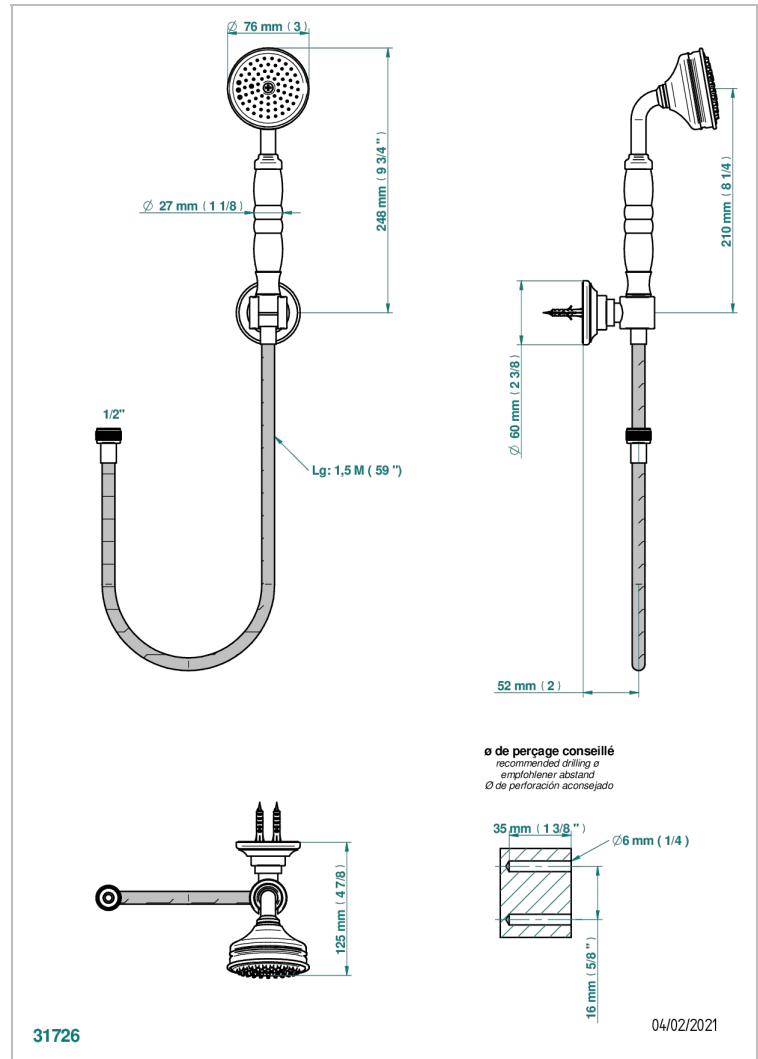

BROADWAY A MANETTES

A04-52A

Crochet fixe, flexible 1m50 et douchette de style

THG[®]
PARIS

CARACTÉRISTIQUES

- Broadway à manettes
- Crochet fixe, flexible 1m50 et douchette de style

SPÉCIFICATIONS TECHNIQUES

- Recommandé : 3 bars (max. 5 bars) - Advised : 43,5 psi (max. 72 psi)
- 9,5 l/min à 3 bars (2.5 gpm at 43.5 psi)

FINITIONS DISPONIBLES

Bronze clair - D01
Chromé - A02
Chromé / doré - G02
Chromé mat - C02
Doré brillant - F01
Doré mat - F07

Laiton fumé naturel - A13
Nickel brillant - B01
Nickel mat - C01
Noir mat céramique - D30
Or pâle - F30
Or pâle mat - F31

Pvd blush - H62
Pvd blush mat - H60
Pvd couleur bronze brown - F33
Pvd couleur bronze brown - mat - F34
Pvd couleur doré - H52
Pvd couleur doré mat - H53

Pvd couleur laiton - H49
Pvd couleur laiton mat - H50
Pvd couleur nickel - H55
Pvd couleur nickel mat - H56
Pvd graphite - H64
Pvd graphite mat - H65

Pvd umber - H66
Pvd umber mat - H67
Vieux cuivre rouge mat - H07
Vieux nickel - H28