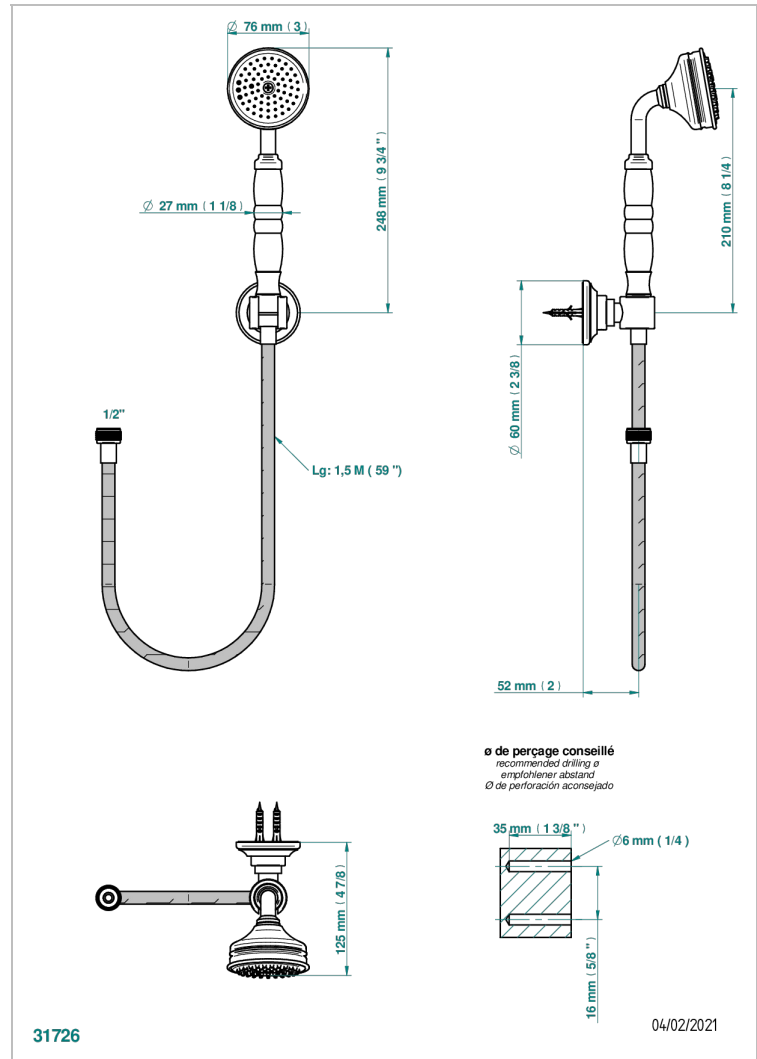

# BROADWAY A MANETTES

A04-52A

Crochet fixe, flexible 1m50 et douchette de style

THG<sup>®</sup>  
PARIS

## CARACTÉRISTIQUES

- Broadway à manettes
- Crochet fixe, flexible 1m50 et douchette de style

## FINITIONS DISPONIBLES

Bronze clair - D01  
Chromé - A02  
Chromé / doré - G02  
Chromé mat - C02  
Doré brillant - F01  
Doré mat - F07

Laiton fumé naturel - A13  
Nickel brillant - B01  
Nickel mat - C01  
Noir mat céramique - D30  
Or pâle - F30  
Or pâle mat - F31