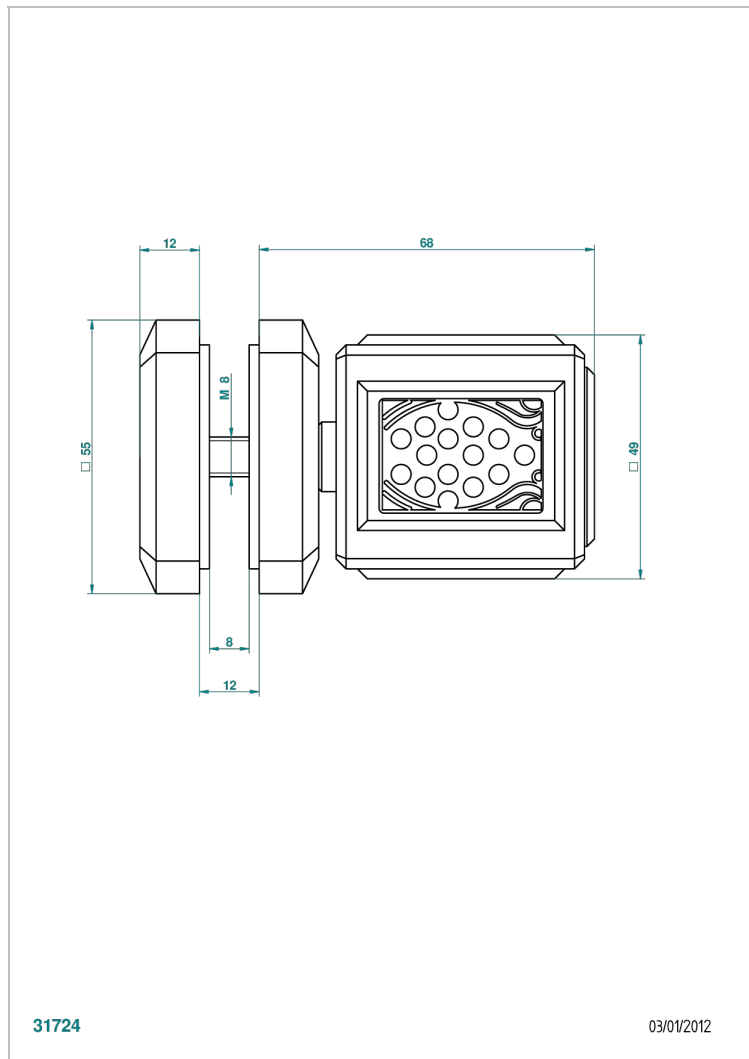

METROPOLIS CRISTAL CLARO

A2A-639V

Tirador grande modelo

THG[®]
PARIS

CARACTERÍSTICAS

- Métopolis cristal claro
- Tirador grande modelo

ACABADOS DISPONIBLES

Cerámica negra mate - D30
Cromo - A02
Cromo / dorado - G02
Cromo mate - C02
Dorado - F01
Dorado mate - F07