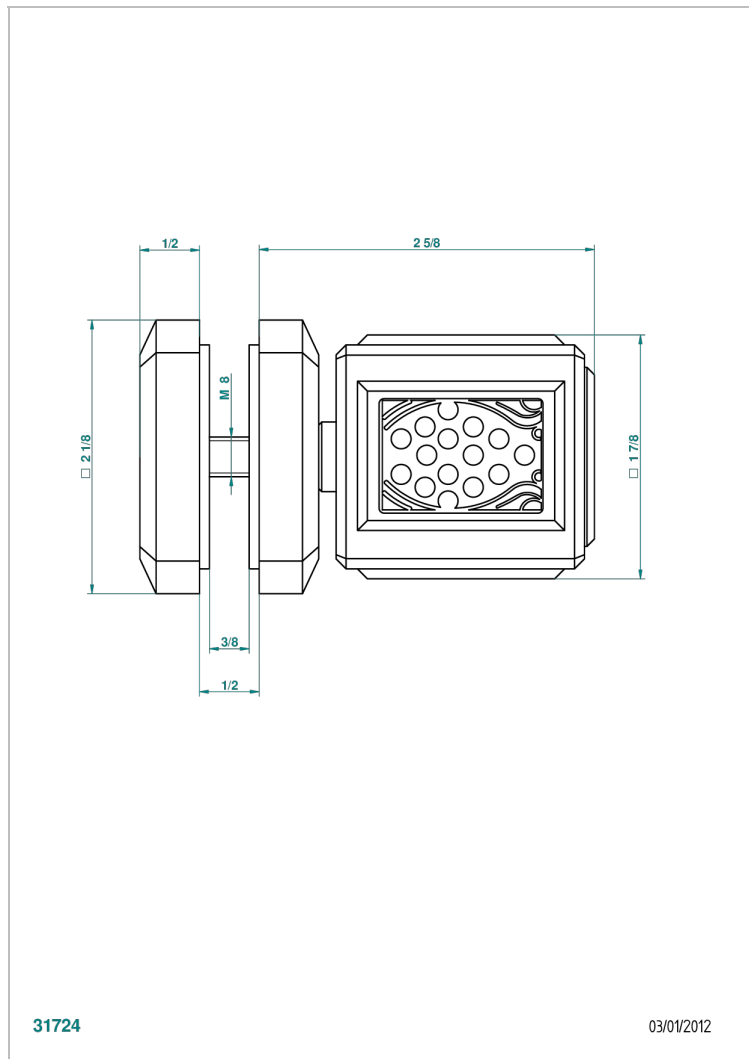

METROPOLIS CRISTAL CLARO

A2A-639V

Tirador grande modelo

THG[®]
PARIS

CARACTERÍSTICAS

- Métopolis cristal claro
- Tirador grande modelo

ACABADOS DISPONIBLES

Cerámica negra mate - D30
Cromo - A02
Cromo / dorado - G02
Cromo mate - C02
Dorado - F01
Dorado mate - F07