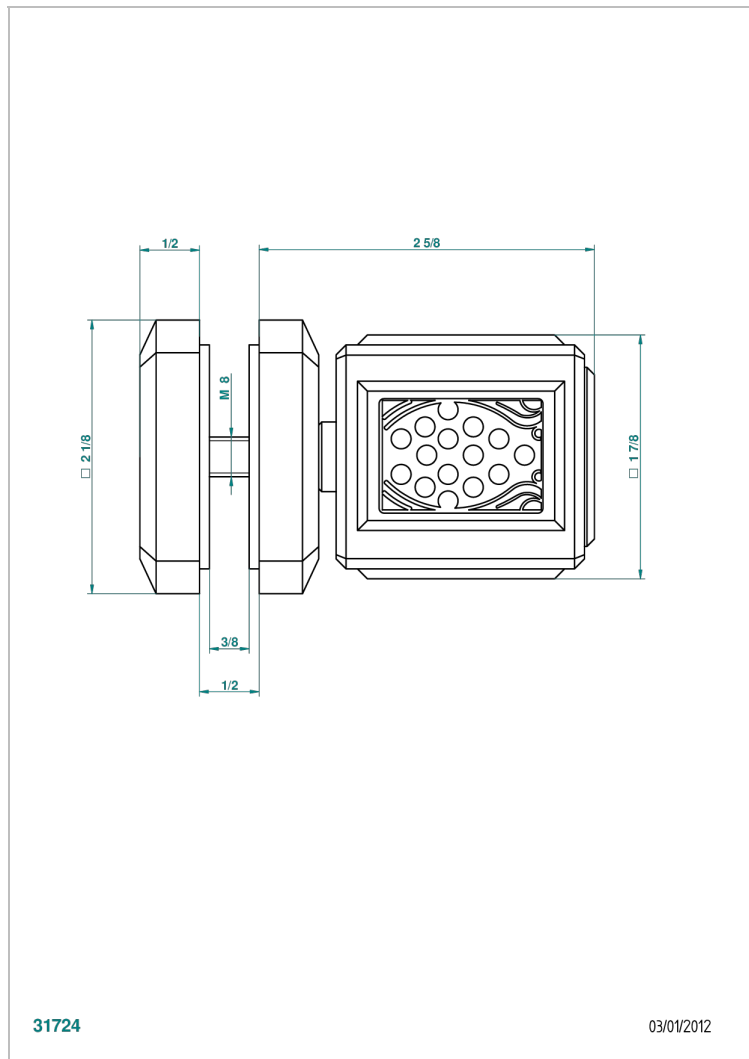

# METROPOLIS CRISTAL CLARO

A2A-639V

Tirador grande modelo

THG<sup>®</sup>  
PARIS

## CARACTERÍSTICAS

- Métopolis cristal claro
- Tirador grande modelo